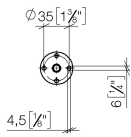

28 050 845 Produktversion ab 02.03.2021

- Rosette 60 x 78 mm

	Light Gold gebürstet (PVD)	28 050 845-27
	Chrom	28 050 845-00
	Platin gebürstet	28 050 845-06
	Dark Chrome	28 050 845-19
	Schwarz matt	28 050 845-33
	Chrom gebürstet	28 050 845-93
	Dark Platin gebürstet	28 050 845-99

28 050 845 Produktversion ab 02.03.2021

mm [inches]

28 050 845 Produktversion ab 02.03.2021

Ersatzteile für die
anderen
Oberflächenvarianten
finden Sie hier:
Chrom