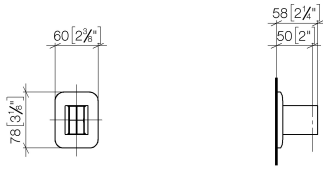

28 050 845 Produktversion ab 02.03.2021

- Rosette 60 x 78 mm

	Light Gold gebürstet (PVD)	28 050 845-27
	Chrom	28 050 845-00
	Platin gebürstet	28 050 845-06
	Dark Chrome	28 050 845-19
	Schwarz matt	28 050 845-33
	Chrom gebürstet	28 050 845-93
	Dark Platin gebürstet	28 050 845-99

28 050 845 Produktversion ab 02.03.2021

mm [inches]

28 050 845 Produktversion ab 02.03.2021

Ersatzteile für die
anderen
Oberflächenvarianten
finden Sie hier:
Chrom