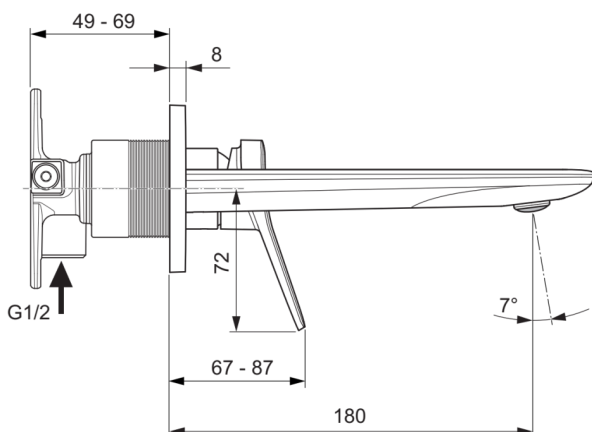

CONCA

A7371AA

CONCA | Wand-Waschtischarmatur 193x113.5 mm, 180 mm vertikaler Abstand bis Mitte Auslauf in chrom, Kit 1 required (A1313), 5 l/min (3 bar), ohne Ablaufgarnitur | EPD, FirmaFlow, SmartShine Oberfläche

Bild & Zeichnung

Allgemeine Informationen

Produktkategorie:	Waschtischarmaturen
Produktart:	Wand-Waschtischarmatur
Marke:	Ideal Standard
Kollektion:	CONCA
Designer:	Palomba Serafini Associati
Colour:	AA - Chrom
Oberflächenveredelung:	glänzend
Maximale Höhe (mm):	113.5
Maximale Breite (mm):	193
Befestigungsart:	Kit 1 benötigt
Empfohlenes Unterputz-Kit:	A1313
Nettogewicht (kg):	1.12
EAN Code:	3800861084747