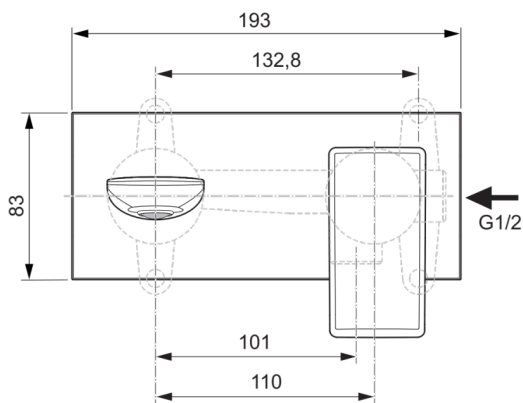

CONCA

A7371AA

CONCA | Wand-Waschtischarmatur 193x113.5 mm, 180 mm vertikaler Abstand bis Mitte Auslauf in chrom, Kit 1 required (A1313), 5 l/min (3 bar), ohne Ablaufgarnitur | EPD, FirmaFlow, SmartShine Oberfläche

Bild & Zeichnung

Allgemeine Informationen

Produktkategorie:	Waschtischarmaturen
Produktart:	Wand-Waschtischarmatur
Marke:	Ideal Standard
Kollektion:	CONCA
Designer:	Palomba Serafini Associati
Colour:	AA - Chrom
Oberflächenveredelung:	glänzend
Maximale Höhe (mm):	113.5
Maximale Breite (mm):	193
Befestigungsart:	Kit 1 benötigt
Empfohlenes Unterputz-Kit:	A1313
Nettogewicht (kg):	1.12
EAN Code:	3800861084747