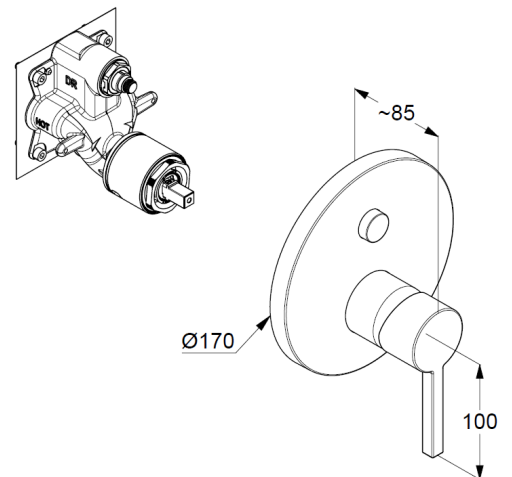

Technische Daten/ Technical Data

KLUDI NOVA FONTE

Unterputz-Wannenfüll- und Brause-Einhandmischer
mit Sicherungseinrichtung nach EN 1717

PN 10

Stil: Puristic

Artikel- Nr.:

206630515

Oberfläche:

für Unterputzkörper KLUDI FLEXX.BOXX Art. Nr. 88011

Feinbau-Set mit Funktionseinheit

Wandmontage

PUSH&SWITCH Druckumsteller

autom. Umstellung: Brause/Wanne

geschlossener Hebel, Metall

eigensicher gegen Rückfließen

Keramik-Kartusche mit Heißwasserbegrenzung

Durchflussmenge bei 3 bar 25 l/min.

Produktabbildung/ Product picture

Maßzeichnung/ Dimensional drawing

Durchfluss/ Flow rate