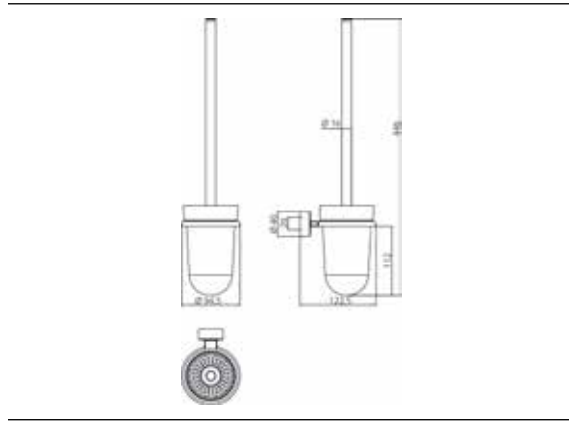

PRODUKTINFORMATION

Toilettenbürstengarnitur chrom

Art.-Nr.4515 001 01

Behälter Kristallglas satiniert, Stiel chrom, Wandmodell