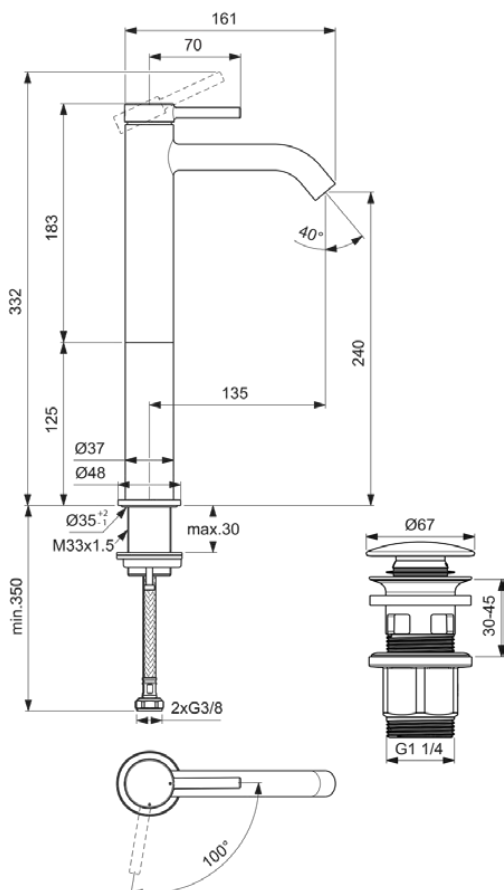

## BD960AA

CERALINE NUOVO | Waschtischarmatur 48x166.5x332 mm, 135 mm vertikaler Abstand bis Mitte Auslauf in chrom, 3.8 l/min (3 bar), mit Ablaufgarnitur | Verdeckter Strahlregler, BlueStart, SmartShine Oberfläche

### Allgemeine Informationen

Produktkategorie:	Waschtischarmaturen
Produktart:	Waschtischarmatur
Marke:	Ideal Standard
Kollektion:	CERALINE NUOVO
Designer:	Palomba Serafini Associati
Colour:	AA - Chrom
Oberflächenveredelung:	glänzend
Höhe (mm):	332
Breite (mm):	48
Ausladung (mm):	166.5
Befestigungsart:	Schaftverschraubung
Nettogewicht (kg):	1.40
EAN Code:	3800861119104