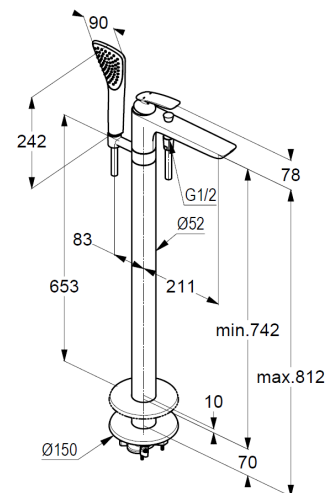

Wannenfüll- und Brause-Armatur

Einhebelmischer
Feinbau-Set ohne Unterputz-Rohbau-Set
für Unterputzkörper KLUDI FLEXX.BOX Art. Nr. 88088
Standmontage für freistehende Wannen
mit Brausehalter
autom. Umstellung: Brause/Wanne
geschlossener Hebel, Metall
Strahlregler M24
eigensicher gegen Rückfließen
Brauseabgang G $\frac{1}{2}$
Keramik-Kartusche mit Heißwasserbegrenzung
Durchflussmenge bei 3 bar 22,5 l/min.
fester Auslauf
Handbrause und Brauseschlauch 1250mm

KLUDI FIZZ Handbrause 1 S

mit einer Strahlart
Volumen
mit Kalkschnellreinigung
Siebdichtung

Brauseschlauch

kunststoffummantelt
mit konischen Muttern
verdreh sicher
G $\frac{1}{2}$ x G $\frac{1}{2}$ x 1250mm

Produktabbildung/ Product picture

Maßzeichnung/ Dimensional drawing

Durchfluss/ Flow rate