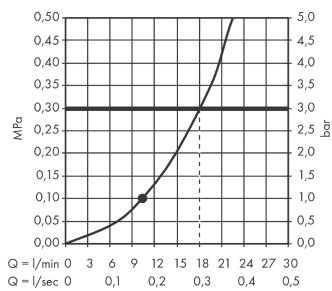

AXOR Montreux

Kopfbrause 180 1jet Classic

Oberfläche: **Polished Black Chrome**

Artikelnummer: **28487330**

Merkmale

- Brausekopfgröße: 180 mm
- Strahlart: RainAir
- Kugelgelenk: Kopfbrause im Winkel verstellbar
- Material Strahlscheibe: Metall
- maximale Durchflussmenge bei 3 bar: 18 l/min
- Durchflussmenge Rain Strahl (bei 3 bar): 18 l/min
- Mindestfließdruck: 1,5 bar
- Strahlscheibe zur Reinigung abnehmbar
- Montage: Decken- oder Wandmontage möglich
- Anschlussgewinde G ½
- für Durchlauferhitzer geeignet

Technologie

Produktabbildung

Maßzeichnung

AXOR Montreux
Kopfbrause 180 1jet Classic
 Oberfläche: **Polished Black Chrome** Artikelnummer: **28487330**

Durchflussdiagramm

Q = l/min 0 3 6 9 12 15 18 21 24 27 30
 Q = l/sec 0 0,1 0,2 0,3 0,4 0,5