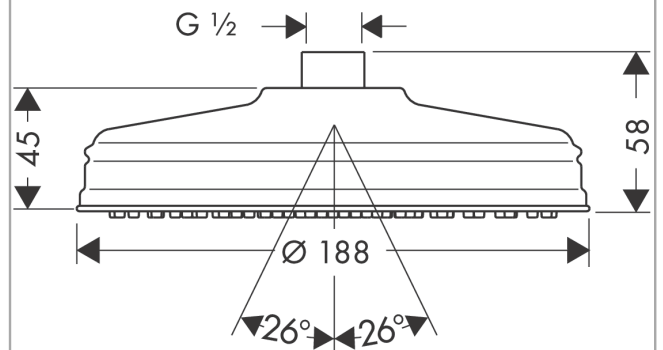

AXOR Montreux

Kopfbrause 180 1jet Classic

Oberfläche: **Polished Black Chrome**

Artikelnummer: **28487330**

Merkmale

- Brausekopfgröße: 180 mm
- Strahlart: RainAir
- Kugelgelenk: Kopfbrause im Winkel verstellbar
- Material Strahlscheibe: Metall
- maximale Durchflussmenge bei 3 bar: 18 l/min
- Durchflussmenge Rain Strahl (bei 3 bar): 18 l/min
- Mindestfließdruck: 1,5 bar
- Strahlscheibe zur Reinigung abnehmbar
- Montage: Decken- oder Wandmontage möglich
- Anschlussgewinde G ½
- für Durchlauferhitzer geeignet

Technologie

Produktabbildung

Maßzeichnung

AXOR Montreux
Kopfbrause 180 1jet Classic
 Oberfläche: **Polished Black Chrome** Artikelnummer: **28487330**

Durchflussdiagramm

Q = l/min 0 3 6 9 12 15 18 21 24 27 30
 Q = l/sec 0 0,1 0,2 0,3 0,4 0,5