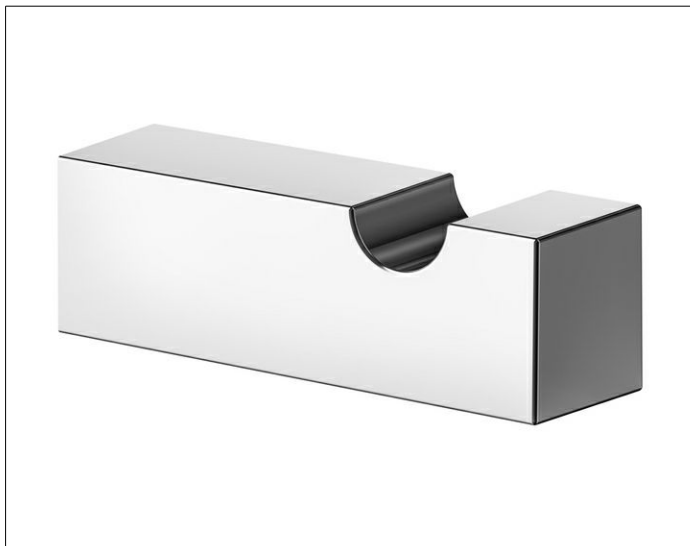

Edition 90 Square  
19114010000 Handtuchhaken

PRODUKT

ZEICHNUNG

OBERFLÄCHE

verchromt