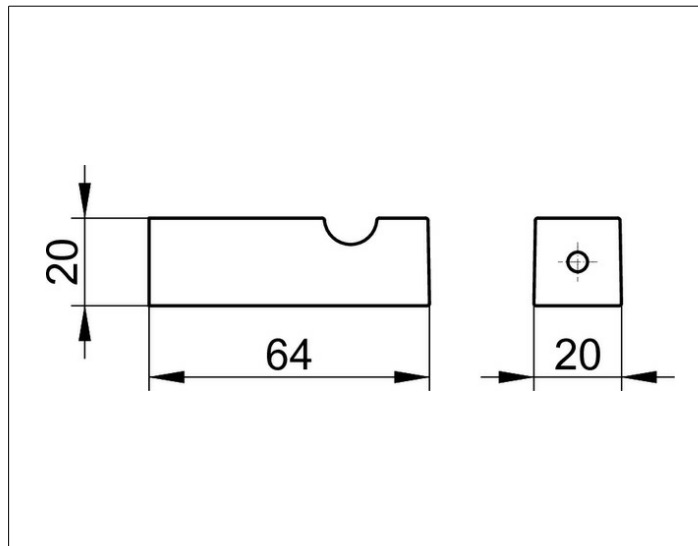

Edition 90 Square  
19114010000 Handtuchhaken

PRODUKT

ZEICHNUNG

OBERFLÄCHE

verchromt