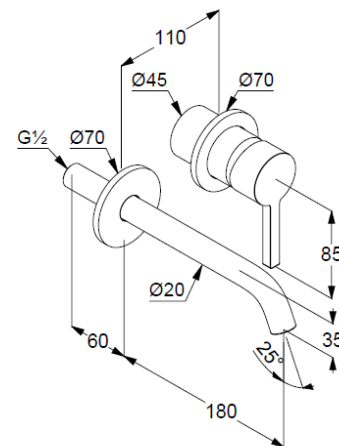

Einhebelmischer

Feinbau-Set ohne Unterputz-Rohbau-Set

für Unterputzkörper KLUDI Art. Nr. 38242

geschlossener Hebel, Metall

Strahlregler, S-Pointer M18,5 PCA

Durchflussmenge bei 3 bar 4,5 l/min.

fester Auslauf

EU-Taxonomie: max. 6 l/min. -

wesentlicher Beitrag (SC) möglich

Produktabbildung/ Product picture

Maßzeichnung/ Dimensional drawing

Durchfluss/ Flow rate