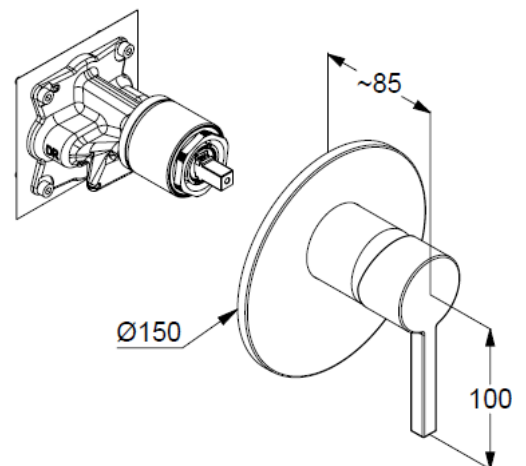

Feinbau-Set mit Funktionseinheit

Wandmontage

geschlossener Hebel, Metall

Keramik-Kartusche mit Heißwasserbegrenzung

Durchflussmenge bei 3 bar 28 l/min.

Produktabbildung/ Product picture

Maßzeichnung/ Dimensional drawing