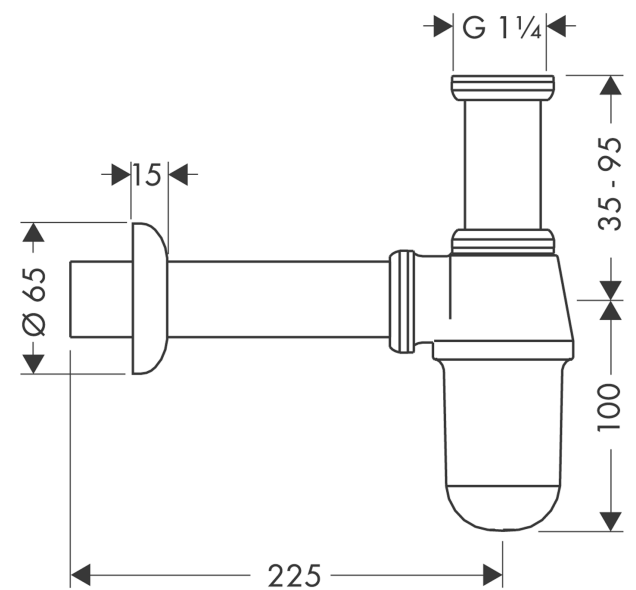

#### Merkmale

- Grundmaterial: Messing
- Verstellweg 35-95mm
- Wandabstand 225 mm
- Geruchverschluss Stauwasserhöhe beträgt 50 mm
- Anschlussmasse Eingang: G 1 ¼
- Anschlussmasse Abgang: DN32

### Produktabbildung

### Maßzeichnung

**Tassensifon Standardmodell**

Oberfläche: **Chrom** Artikelnummer: **52053000**

**Explosionszeichnung**

Baujahr: >01/77