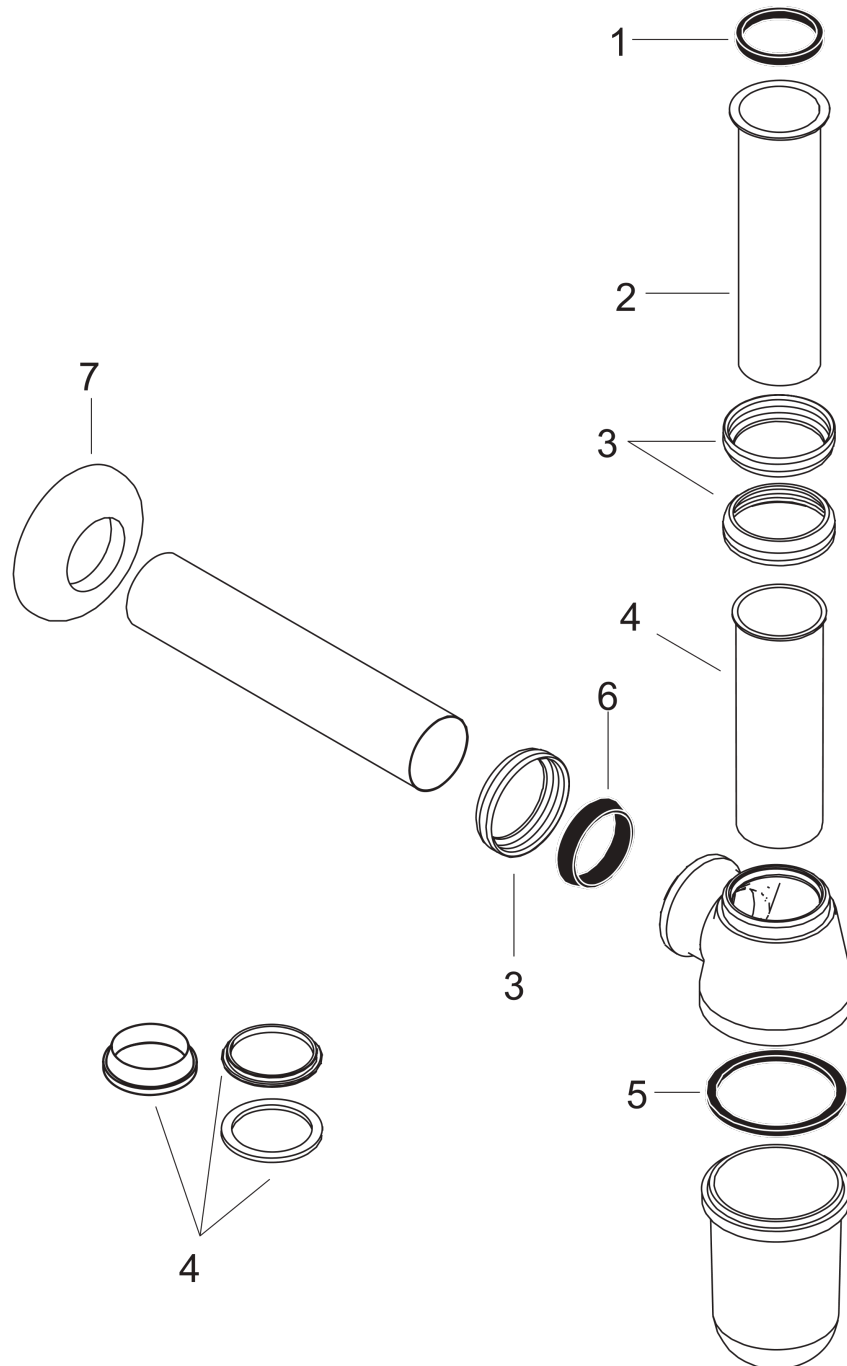

#### Merkmale

- Grundmaterial: Messing
- Verstellweg 35-95mm
- Wandabstand 225 mm
- Geruchverschluss Stauwasserhöhe beträgt 50 mm
- Anschlussmasse Eingang: G 1 ¼
- Anschlussmasse Abgang: DN32

### Produktabbildung

### Maßzeichnung

**Tassensifon Standardmodell**

Oberfläche: **Chrom** Artikelnummer: **52053000**

**Explosionszeichnung**

Baujahr: >01/77

### Ersatzteilliste

Baujahr: >01/77

Pos.	Beschreibung	Artikelnummer	Preis	VE
1	Dichtung 1¼"	53971000	3.25 CHF	1
2	Rohr 1¼" 300 mm mit Bord	53428000	-	1
3	Rändelmutter 1¼"	53951000	3.25 CHF	1
4	Tauchrohr Set 1¼" 100 mm	94203000	5.40 CHF	1
5	Schlauchring 50x54,5x3	53982000	3.25 CHF	1
6	Keildichtung 1¼"	53985000	3.25 CHF	1
7	Rosette 1¼"x65x15	53964000	-	1