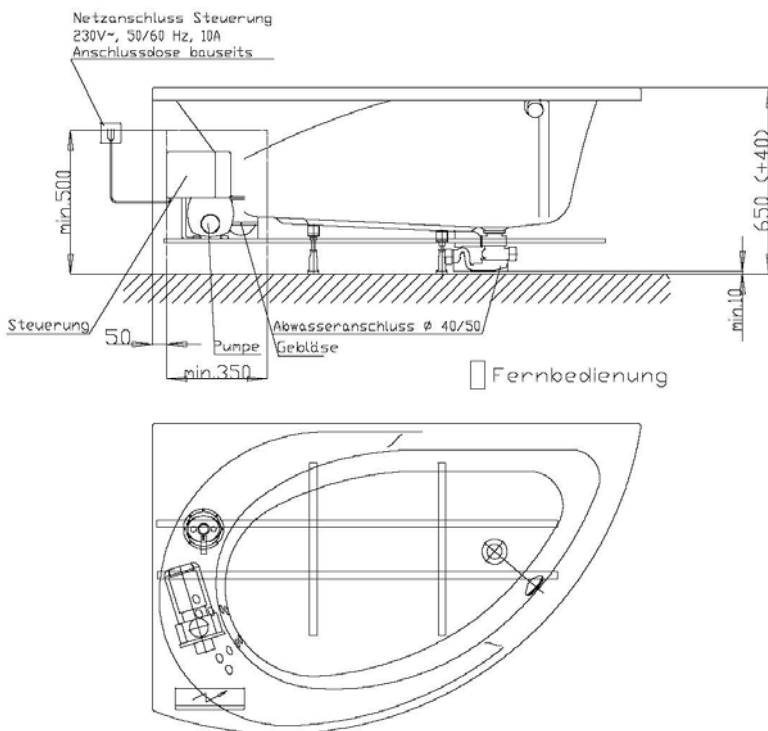

GRUNDAUSSTATTUNG

- 10 Rückendüsen
- Gebläse 400W regelbar mit Luftvorheizer und mit Ozonisierung
- Whirlpumpe 900W regelbar, selbstentleerend
- Absaugdüse kombiniert mit Ab-/Überlaufarmatur HOESCH Combi
- Funkfernbedienung
- HOESCH Steuerung 230 V, 50/60 Hz
- Komplett installiertes Rohrleitungssystem
- Sichtbare Einbauteile verchromt

Fernbedienung

Rückendüse

SONDERZUBEHÖR - TERGUM

ARTIKEL-NR.

Aufpreis für Wanneneinlauf HOESCH Combi Plus
kombiniert mit Ab-/Überlaufarmatur
(werkseitig eingebaut)

verchromt

69689.305

Lüftungs-/Revisionsgitter (420 x 325 mm)

weiß

6683.310

Alu-Eloxiert

6683.340

Montagehilfe: