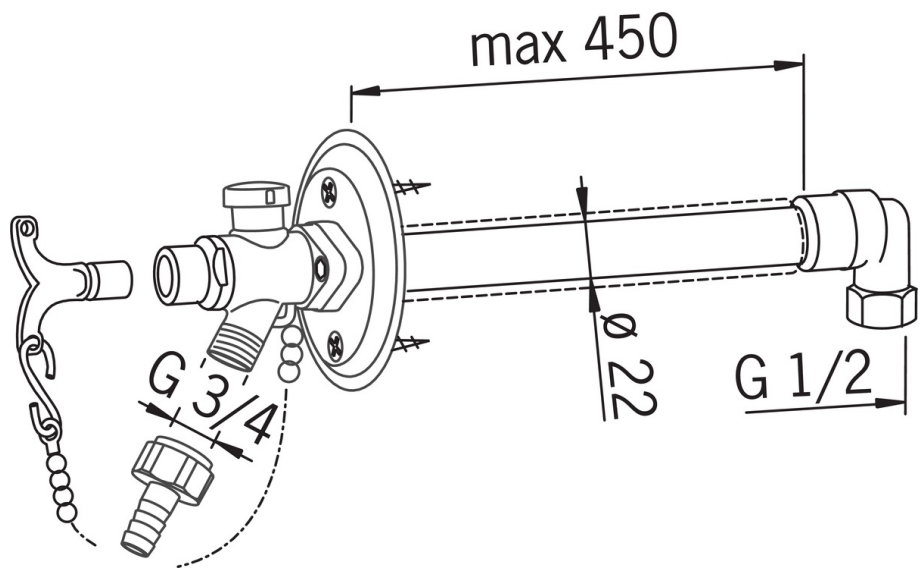

EAN: 4015474277434
static.hansa.com/69509101

- Garten
- Wandmontage
- Chrom
- mit Sicherungseinrichtung
- Kürzbar, Frostsicher

Technische Daten

Technische Eigenschaften

DN-Größe (Nennmaß)	DN15
Warmwasserversorgung	max. +80°C
Arbeitsdruck	0.5-10 bar

Ersatzteile

SP69509101

	Name	Art.-Nr.
1	Schlüssel	59914267
2	Kunststoffadapter	59914268
3	Spindel kpl. lang	59914269
4	Teller v. Rohrbelüfter	59914270
5	Rohrbelüfter	59914271
6	Schneidring MS	59914272
7	Körper komplett	59914273
8	Kugelmkette	59914274
9	Schlauchanschluß	59914275