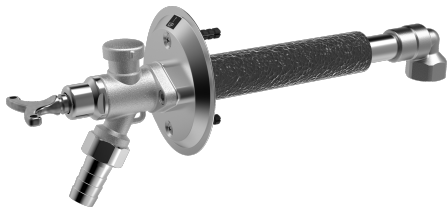

EAN: 4015474277434
static.hansa.com/69509101

- Garten
- Wandmontage
- Chrom
- mit Sicherungseinrichtung
- Kürzbar, Frostsicher

Technische Daten

Technische Eigenschaften

DN-Größe (Nennmaß)	DN15
Warmwasserversorgung	max. +80°C
Arbeitsdruck	0.5-10 bar

Ersatzteile

SP69509101

	Name	Art.-Nr.
1	Schlüssel	59914267
2	Kunststoffadapter	59914268
3	Spindel kpl. lang	59914269
4	Teller v. Rohrbelüfter	59914270
5	Rohrbelüfter	59914271
6	Schneidring MS	59914272
7	Körper komplett	59914273
8	Kugelmkette	59914274
9	Schlauchanschluß	59914275