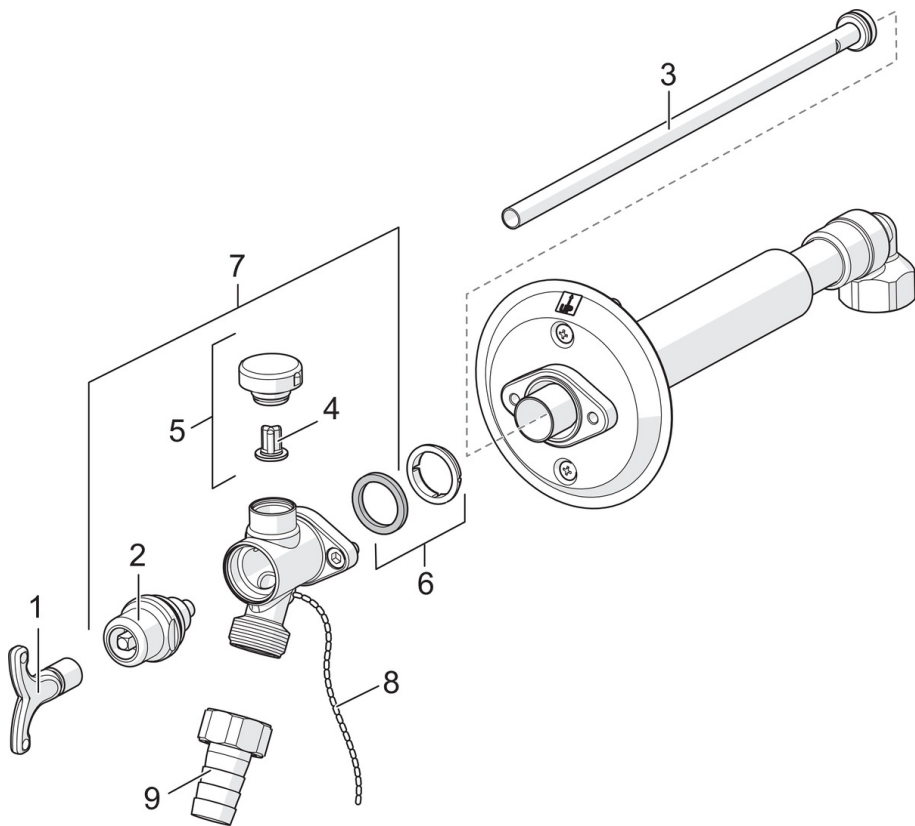

EAN: 4015474277434
static.hansa.com/69509101

- Garten
- Wandmontage
- Chrom
- mit Sicherungseinrichtung
- Kürzbar, Frostsicher

Technische Daten

Technische Eigenschaften

DN-Größe (Nennmaß)	DN15
Warmwasserversorgung	max. +80°C
Arbeitsdruck	0.5-10 bar

Ersatzteile

SP69509101

	Name	Art.-Nr.
1	Schlüssel	59914267
2	Kunststoffadapter	59914268
3	Spindel kpl. lang	59914269
4	Teller v. Rohrbelüfter	59914270
5	Rohrbelüfter	59914271
6	Schneidring MS	59914272
7	Körper komplett	59914273
8	Kugelmkette	59914274
9	Schlauchanschluß	59914275