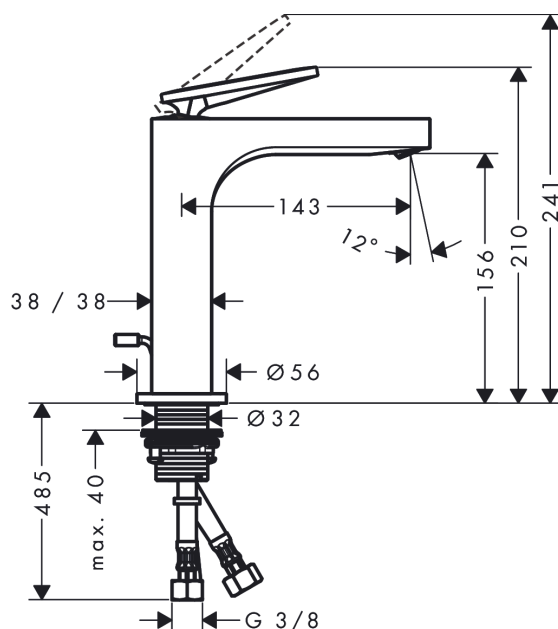

AXOR Citterio

Einhebel-Waschtischmischer 160 mit Hebelgriff und Zugstangen-Ablaufgarnitur

Oberfläche: **Polished Gold Optic** Artikelnummer: **39023990**

Merkmale

- besteht aus: Einhebel-Waschtischmischer, Ablaufgarnitur
- ComfortZone 160
- Ausladung: 143 mm
- Auslaufhöhe: 156 mm
- Griffvariante: Hebelgriff
- Strahlart: Laminarstrahl
- schwenkbarer Strahlformer
- maximale Durchflussmenge bei 3 bar: 5 l/min
- Keramikmischsystem
- für Durchlauferhitzer geeignet
- Zugstangen-Ablaufgarnitur G 1¼
- Anschlussart: G ¾ Anschlusschläuche
- Anschlussgröße: DN15
- EU-Taxonomie: max. 6 l/min - wesentlicher Beitrag (SC) möglich
- DVGW_NW-6506DM0556
- PA-IX 17509/IO

Technologie

Zertifikate / Nachhaltigkeit

Produktabbildung

Maßzeichnung

AXOR Citterio
Einhebel-Waschtischmischer 160 mit Hebelgriff und Zugstangen-Ablaufgarnitur
 Oberfläche: **Polished Gold Optic** Artikelnummer: **39023990**

Durchflussdiagramm