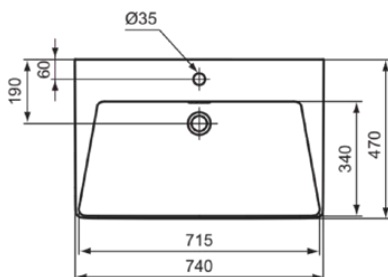

TIPO-Z

T442501

TIPO-Z | Waschtisch 740x470x900 mm in weiß glänzend, 1 Hahnloch, mit Überlauf

Bild & Zeichnung

Allgemeine Informationen

Produktkategorie:	Waschtische
Produktart:	Waschtisch
Marke:	Ideal Standard
Kollektion:	TIPO-Z
Designer:	Palomba Serafini Associati
Colour:	01 - Weiß Glänzend
Oberflächenveredelung:	glänzend
Maximale Höhe (mm):	900
Maximale Breite (mm):	740
Ausladung (mm):	470
Nettogewicht (kg):	33.40
EAN Code:	8014140491262

Produktstandards & Zertifikate

Normen:	EN 14688
Declaration of Performance classification (DoP):	CL25

Produktspezifikationen

Farbcode:	01
Farbbeschreibung:	weiß glänzend
Geschliffene Unterseite:	Nein
Barrierefreies Produkt:	Nein
Mit Kettenöse:	Nein
Material:	Keramik
Materialspezifikation:	Feinfeuerton
Anzahl von Hahnlöchern je Waschbecken:	1
Anzahl von Waschbecken:	1
Sichtbarer Überlauf:	Ja
PVD Technologie:	Nein
Ablagefläche:	Hinten
Oberflächenveredelung:	glänzend
Position des Hahnlochs:	Mitte
Form des Überlaufs:	Geschlitzt
Mit Rückwand:	Nein
Mit Verschlussstopfen:	Nein
Mit Überlauf:	Ja
Mit Siphon:	Nein
Montageart:	wandhängend