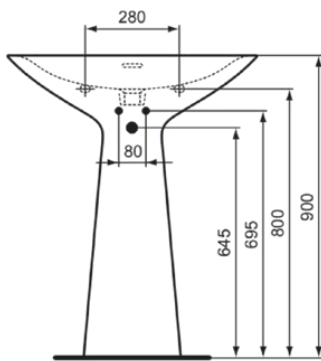

TIPO-Z

T442501

TIPO-Z | Waschtisch 740x470x900 mm in weiß glänzend, 1 Hahnloch, mit Überlauf

Bild & Zeichnung

Allgemeine Informationen

Produktkategorie:	Waschtische
Produktart:	Waschtisch
Marke:	Ideal Standard
Kollektion:	TIPO-Z
Designer:	Palomba Serafini Associati
Colour:	01 - Weiß Glänzend
Oberflächenveredelung:	glänzend
Maximale Höhe (mm):	900
Maximale Breite (mm):	740
Ausladung (mm):	470
Nettogewicht (kg):	33.40
EAN Code:	8014140491262

Produktstandards & Zertifikate

Normen:	EN 14688
Declaration of Performance classification (DoP):	CL25

Produktspezifikationen

Farbcode:	01
Farbbeschreibung:	weiß glänzend
Geschliffene Unterseite:	Nein
Barrierefreies Produkt:	Nein
Mit Kettenöse:	Nein
Material:	Keramik
Materialspezifikation:	Feinfeuerton
Anzahl von Hahnlöchern je Waschbecken:	1
Anzahl von Waschbecken:	1
Sichtbarer Überlauf:	Ja
PVD Technologie:	Nein
Ablagefläche:	Hinten
Oberflächenveredelung:	glänzend
Position des Hahnlochs:	Mitte
Form des Überlaufs:	Geschlitzt
Mit Rückwand:	Nein
Mit Verschlussstopfen:	Nein
Mit Überlauf:	Ja
Mit Siphon:	Nein
Montageart:	wandhängend