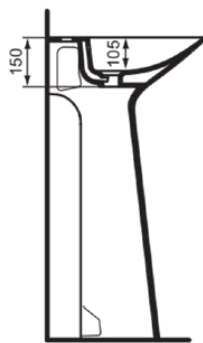

TIPO-Z

T442501

TIPO-Z | Waschtisch 740x470x900 mm in weiß glänzend, 1 Hahnloch, mit Überlauf

Bild & Zeichnung

Allgemeine Informationen

Produktkategorie:	Waschtische
Produktart:	Waschtisch
Marke:	Ideal Standard
Kollektion:	TIPO-Z
Designer:	Palomba Serafini Associati
Colour:	01 - Weiß Glänzend
Oberflächenveredelung:	glänzend
Maximale Höhe (mm):	900
Maximale Breite (mm):	740
Ausladung (mm):	470
Nettogewicht (kg):	33.40
EAN Code:	8014140491262

Produktstandards & Zertifikate

Normen:	EN 14688
Declaration of Performance classification (DoP):	CL25

Produktspezifikationen

Farbcode:	01
Farbbeschreibung:	weiß glänzend
Geschliffene Unterseite:	Nein
Barrierefreies Produkt:	Nein
Mit Kettenöse:	Nein
Material:	Keramik
Materialspezifikation:	Feinfeuerton
Anzahl von Hahnlöchern je Waschbecken:	1
Anzahl von Waschbecken:	1
Sichtbarer Überlauf:	Ja
PVD Technologie:	Nein
Ablagefläche:	Hinten
Oberflächenveredelung:	glänzend
Position des Hahnlochs:	Mitte
Form des Überlaufs:	Geschlitzt
Mit Rückwand:	Nein
Mit Verschlussstopfen:	Nein
Mit Überlauf:	Ja
Mit Siphon:	Nein
Montageart:	wandhängend