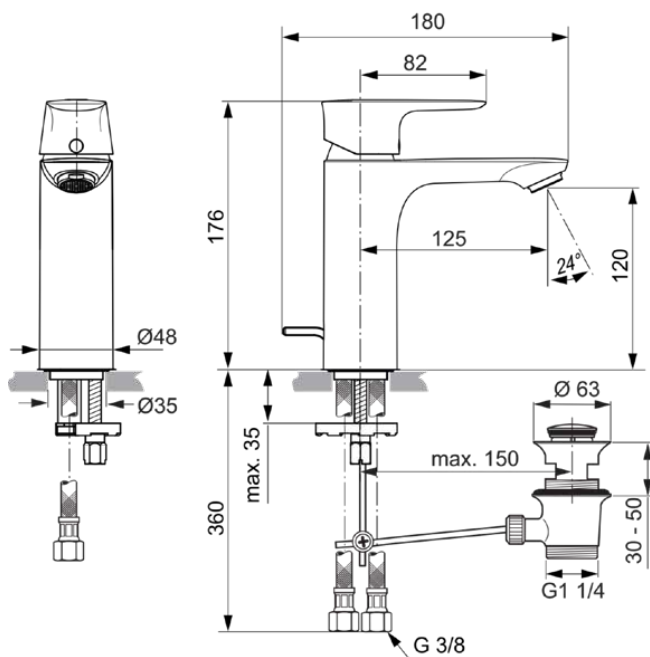

CONNECT AIR

A7053AA

CONNECT AIR | Waschtischarmatur 48x180x176 mm, 125 mm vertikaler Abstand bis Mitte Auslauf in chrom, 5 l/min (3 bar), mit Ablaufgarnitur | EasyFix, Click-Technologie, EPD, FirmaFlow, SmartShine Oberfläche

Bild & Zeichnung

Allgemeine Informationen

Produktkategorie:	Waschtischarmaturen
Produktart:	Waschtischarmatur
Marke:	Ideal Standard
Kollektion:	CONNECT AIR
Designer:	Ideal Standard
Colour:	AA - Chrom
Oberflächenveredelung:	glänzend
Höhe (mm):	176
Breite (mm):	48
Ausladung (mm):	180
Befestigungsart:	EasyFix
Nettogewicht (kg):	1.66
EAN Code:	4015413342377

Produktspezifikationen

Mit Kettenöse:	Nein
Integrierte Elektronik:	Nein
Niederdruckmodell:	Nein
Material:	Metall
Material des Griffs:	Metall
Material der Ablaufgarnitur:	Metall
Materialspezifikation:	Messing
Maximaler Durchfluss bei 3 bar (l/min):	5
Maximaler Durchfluss bei 3 bar (l/min) für alle Auslässe:	5
Durchfluss bei 3 bar (l) - Auslauf:	5
Betriebs-Höchstdruck (bar):	10
Betriebs-Mindestdruck (bar):	0.5
PVD Technologie:	Nein
Smartshine:	Ja
Auslaufart:	Starr
Auslaufart:	Gegossener Körper
Oberflächenschutz:	verchromt
Oberflächenveredelung:	glänzend
Strahlreglerart:	Luftsprudler
Sichtbarkeit des Strahlreglers:	Sichtbar
Einstellbar Strahlregler:	Nein
Strahlregler ist Vandalismus geschützt:	Nein
Temperaturbegrenzer:	Ja
Berührungslose Steuerung:	Nein
Griffart:	Betätigungshebel
Art der Temperaturkontrolle:	Manuelle Betätigung
Mit Verschlussstopfen:	Nein
Mit Rosette(n):	Nein
Mit Durchflussbegrenzer:	Ja
Mit Griff(en):	Ja
Mit Auslass:	Ja
Mit herausziebarer Spülbrause:	Nein
Mit Ablaufgarnitur:	Ja
Befestigungsart:	EasyFix
Montageart:	Hahnloch