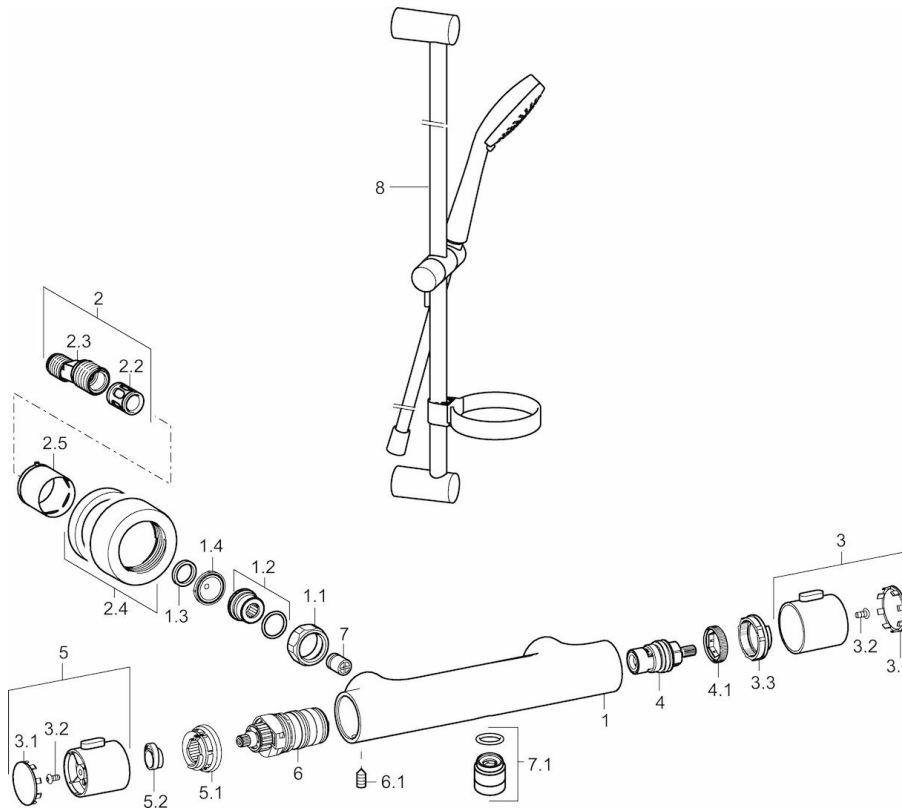

EAN: 4015474259225
static.hansa.com/58080101

- Dusche
- Thermostat
- Wandmontage
- Chrom
- Temperatureinstellgriff, Durchflusseinstellgriff, Eco-Funktion für die Wassermenge
- THERMO COOL: Mehr Sicherheit durch minimales Erwärmen des Armaturengehäuses, Heißwassersperre einstellbar (im Lieferumfang enthalten), Sicherheitssperre gegen Verbrühen bei 38°C
- Thermostatkartusche zur Temperaturreglung, Oberteil mit keramischen Dichtscheiben zur Wassermengeneinstellung für einen Abgang, Rückflussverhinderer, Schmutzfilter
- S-Anschlüsse, Abdeckung(en), Schalldämpfer
- Armaturenkörper aus entzinkungsbeständigem Messing (DZR), Thermische Desinfektion nach DVGW W551 ohne erneute Regelleil Einjustierung möglich
- Eigensicher gegen Rückfließen im häuslichen Gebrauch (nach DIN EN 1717)

Ersatzteile

SP58080101

| | Name | Art.-Nr. |
|-----|-------------------------------------|----------|
| 1.1 | Anschlussmutter, G3/4, AF30 | 59902230 |
| 1.2 | Anschlussnippel | 59911075 |
| 1.3 | Dichtung, 23.9x15.2x2 | 59902689 |
| 1.4 | Schmutzfilter, G3/4 | 59911076 |
| 2 | Exzenter-Anschluss, G3/4xG1/2, DN15 | 59910254 |
| 2.2 | Schalldämpfer | 59904792 |
| 2.4 | Rosette | 59913432 |
| 2.5 | Abdeckhülse | 59912651 |
| 3 | Absperrgriff | 59913943 |
| 3.1 | Abdeckung | 59913850 |
| 3.2 | Schraube, M4x8 | 59913851 |
| 3.3 | Justierring | 59913940 |
| 4 | Oberteil, G1/2, 180° | 59911103 |
| 4.1 | Ring | 59913469 |
| 5 | Temperatureinstellgriff | 59913938 |
| 5.1 | Temperaturanschlag | 59913937 |
| 5.2 | Arretierschraube, 38° | 59913919 |
| 6 | Thermostatkartusche, 3.3 | 59913871 |
| 6.1 | Schraube, M6x9.5 | 59901609 |
| 7 | Rückflussverhinderer, DN10 (2016-) | 59914425 |
| 7.1 | Gewindenippel, G1/2xM18x1 | 59911384 |