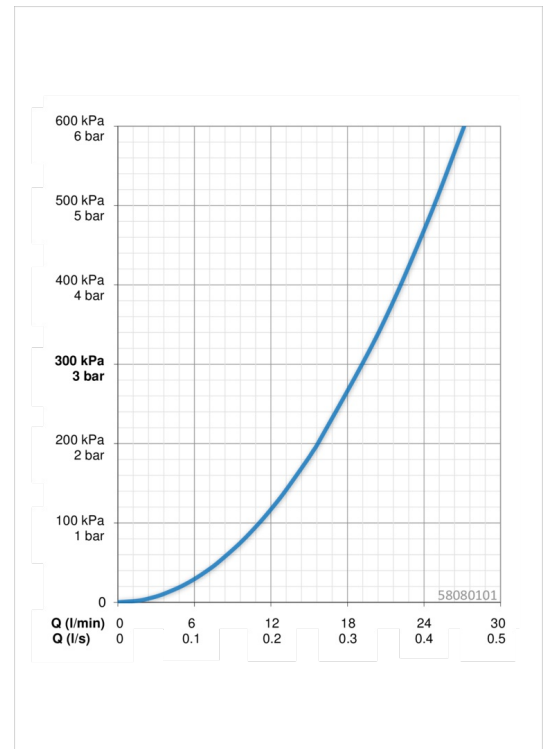

Zulassungen und Deklarationen

DVGW	NW-6509CR0103
ABP	PA-IX 29957/IB