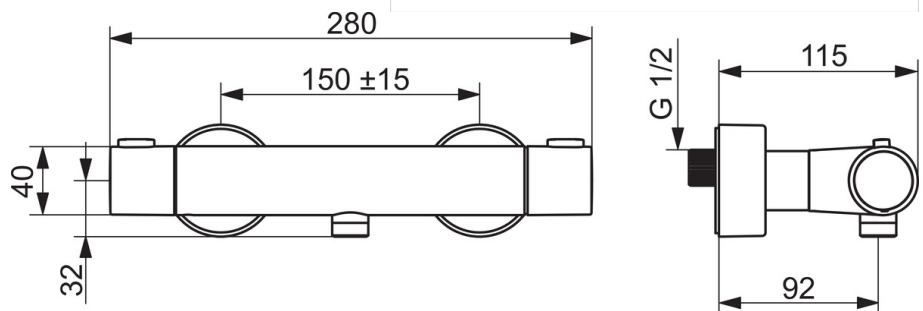

Zulassungen und Deklarationen

DVGW	NW-6509CR0103
ABP	PA-IX 29957/IB