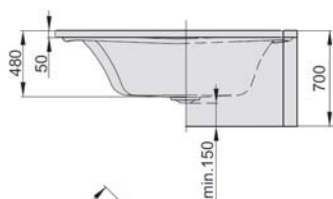

ERGO+

1640 x 1640

A = Badewanne ohne Schürze

D = Badewanne mit Außenverkleidung (freistehend)

DE

Badewanne inkl. weißer Ablaufabdeckung
Ablaufabdeckung auch in Chrom erhältlich.
Inkl. Bedienfeld, Ablauf (elektr. PopUp) und
Überlauf sowie ein Untergestell.

VARIANTE Variante Variant	ARTIKEL-NR. N° D'article Artikelnummer	LÄNGE UND BREITE Longueur Et largeur Lengte En Breedte (mm)	HÖHE/TIEFE Hauteur/profondeur Hoogte/diepte (mm)	INSTALLATIONSHÖHE Hauteur de montage Installatiehoogte (mm)	NUTZINHALT Contenu utile Nuttige inhoud	SONDERFARBEN Teintes spéciales Speciale kleuren
A	6438	1640 x 1640	480	660-700	420 l	-
C	6443*	1640 x 1640	480	700	420 l	550 RAL*