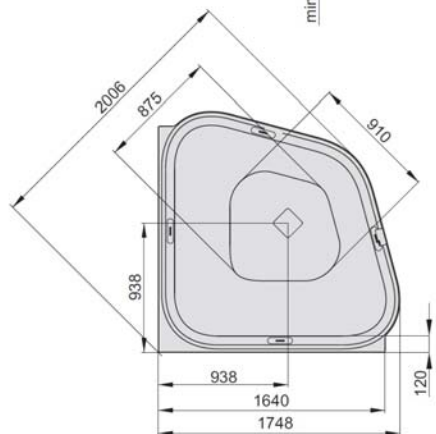

ERGO+

1640 x 1640

A = Badewanne ohne Schürze

D = Badewanne mit Außenverkleidung (freistehend)

DE

Badewanne inkl. weißer Ablaufabdeckung
Ablaufabdeckung auch in Chrom erhältlich.
Inkl. Bedienfeld, Ablauf (elektr. PopUp) und
Überlauf sowie ein Untergestell.

VARIANTE Variante Variant	ARTIKEL-NR. N° D'article Artikelnummer	LÄNGE UND BREITE Longueur Et largeur Lengte En Breedte (mm)	HÖHE/TIEFE Hauteur/profondeur Hoogte/diepte (mm)	INSTALLATIONSHÖHE Hauteur de montage Installatiehoogte (mm)	NUTZINHALT Contenu utile Nuttige inhoud	SONDERFARBEN Teintes spéciales Speciale kleuren
A	6438	1640 x 1640	480	660-700	420 l	-
C	6443*	1640 x 1640	480	700	420 l	550 RAL*