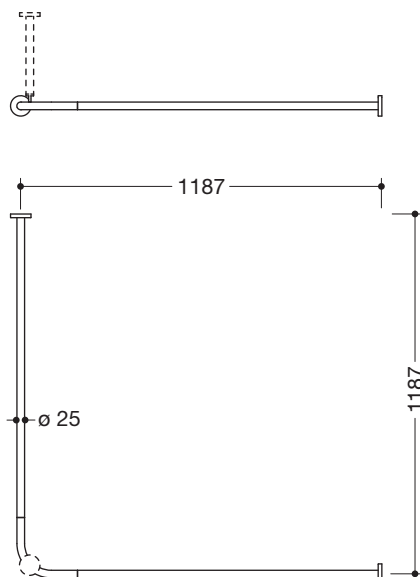

Abbildung ähnlich

### Vorhangstange 900.34.10360

- waagrecht angeordnete, im rechten Winkel verbundene Stangen mit Vorhangringen
- aus hochwertigem Edelstahl, pulverbeschichtet in den HEWI Farben DX (Weiß tiefmatt), DC (Schwarz tiefmatt), AY (Hellgrau Perlglimmer tiefmatt) und SC (Dunkelgrau Perlglimmer tiefmatt)
- für Duschwanne 1200 x 1200 mm
- Achsmaß 1187 x 1187 mm
- mit 24 Vorhangringen aus weißem POM
- empfohlene Vorhangbreite 3500 mm
- Stangendurchmesser 25 mm, Rosettendurchmesser 70 mm
- kann an den Enden bauseits bis auf 300 mm gekürzt werden
- Befestigung mit Rosetten an Wand und Decke, Deckenabhängung erforderlich
- inklusive korrosionsfreiem und geprüftem HEWI Befestigungsmaterial sowie Dichtband zur Abdichtung der Bohrpunkte

### Abmessungen in mm