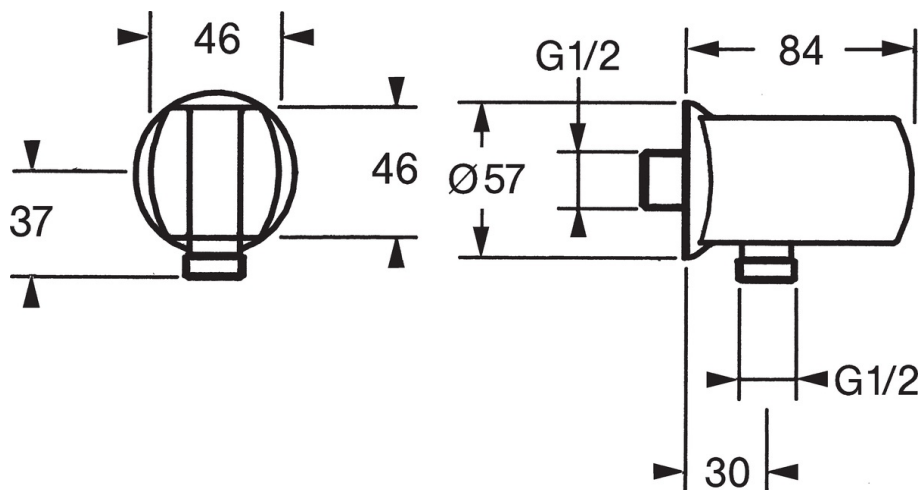

EAN: 4015474672406
static.hansa.com/04460100

- Dusche
- Zubehör
- Wandmontage
- Chrom
- Wandanschlussbogen, Brausehalter
- Rückflussverhinderer
- Eigensicher gegen Rückfließen im häuslichen Gebrauch (nach DIN EN 1717)

Technische Daten

Technische Eigenschaften

DN-Größe (Nennmaß)	DN15
Warmwasserversorgung	max. +80°C
Arbeitsdruck	0.5-10 bar
Anschlussgröße	G1/2

Ersatzteile

SP04460100

	Name	Art.-Nr.
1	Wandhalter Ausgelaufen	59911230
1.1	Schraube, M6x9	59911237
1.2	Dichtung Ausgelaufen	59911238
2	Rückflussverhinderer	59905714
3	Anschlussnippel, G1/2	59911229
3.2	O-Ring, d 25x2.5	59905053
4	Verbinder	59906277
4.1	O-Ring, d 11x1.5	59911253