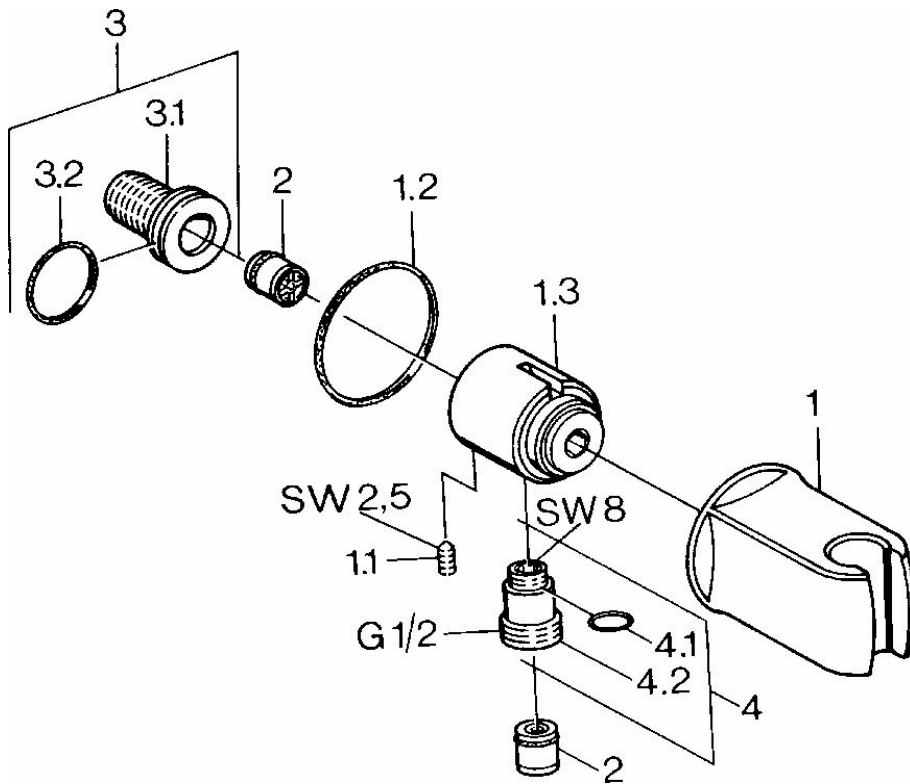

EAN: 4015474672406
static.hansa.com/04460100

- Dusche
- Zubehör
- Wandmontage
- Chrom
- Wandanschlussbogen, Brausehalter
- Rückflussverhinderer
- Eigensicher gegen Rückfließen im häuslichen Gebrauch (nach DIN EN 1717)

Technische Daten

Technische Eigenschaften

DN-Größe (Nennmaß)	DN15
Warmwasserversorgung	max. +80°C
Arbeitsdruck	0.5-10 bar
Anschlussgröße	G1/2

Ersatzteile

SP04460100

	Name	Art.-Nr.
1	Wandhalter Ausgelaufen	59911230
1.1	Schraube, M6x9	59911237
1.2	Dichtung Ausgelaufen	59911238
2	Rückflussverhinderer	59905714
3	Anschlussnippel, G1/2	59911229
3.2	O-Ring, d 25x2.5	59905053
4	Verbinder	59906277
4.1	O-Ring, d 11x1.5	59911253