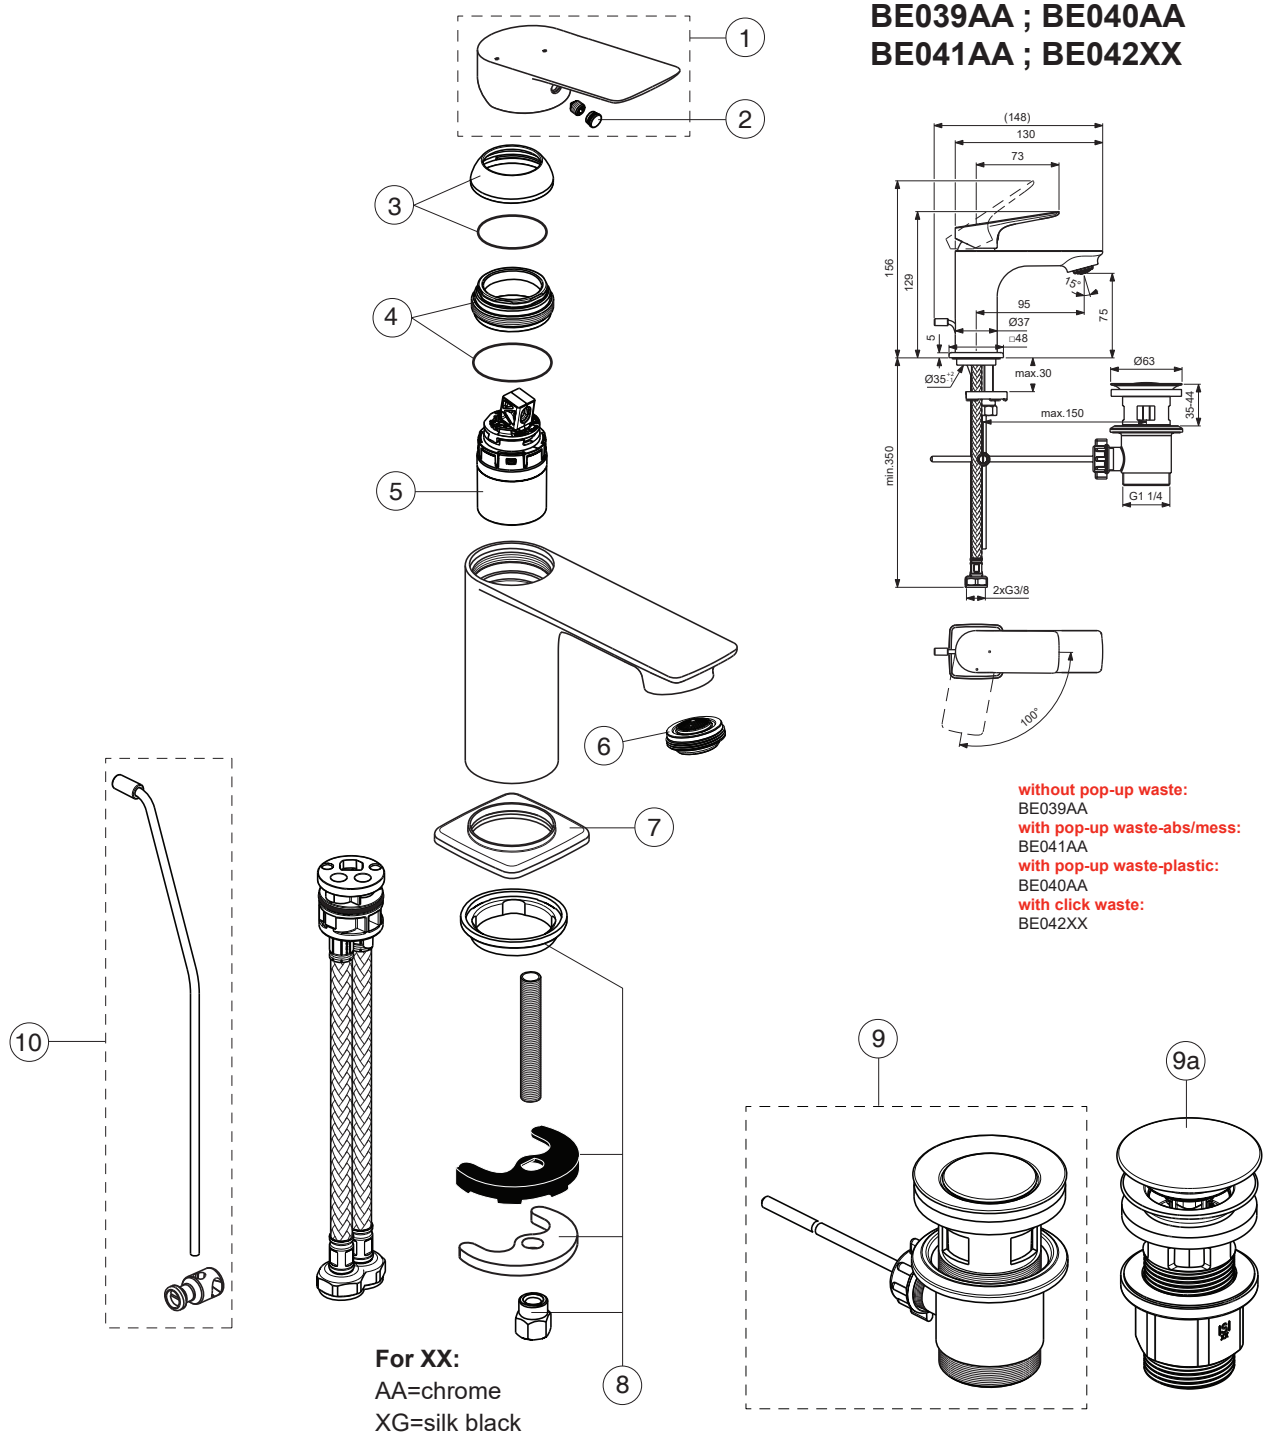

CERALIFE C

Ideal Standard

Pos.	Signify	Spare parts-Nr.	Quantity	Pos.	Signify	Spare parts-Nr.	Quantity
1	Lever	B961985XX	1 Set				
2	Rubber cap	B961951NU	3 Pcs.				
3	Rosette	B961974XX	1 Set				
4	Screw M33x1.5	B961916NU	1 Set				
5	Cartridge Ø28mm	A861399NU	1 Set				
6	Aer.coin slot M24x1-1G	B961975NU	1 Set				
7	Escutcheon	B961986XX	1 Pcs.				
8	Fixation set	A964520NU	1 Set				
9	Pop-up waste-plastic	B964550AA	1 Pcs. (BE040AA)				
	Pop-up waste-abs/mess.	B960853AA	1 Pcs. (BE041AA)				
9a	Click waste-plastic	B961705XX	1 Pcs. (BE042XX)				
10	Pull-up rod-compl.	B961976AA	1 Set				