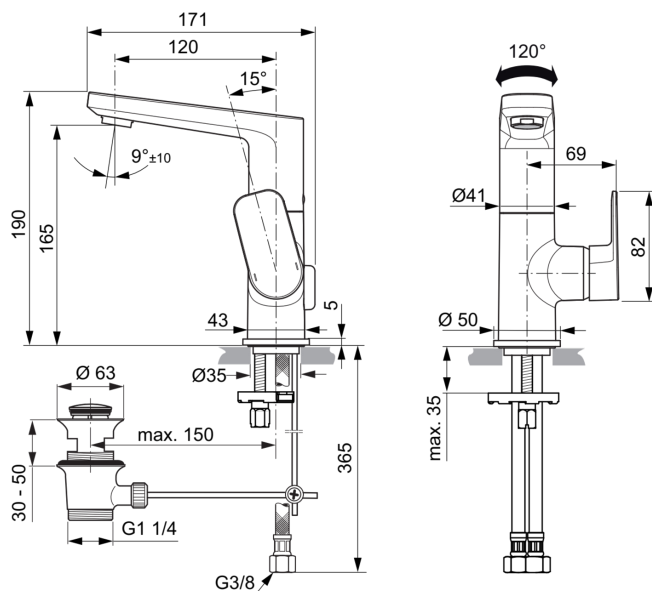

## A6448AA

TONIC II | Waschtischarmatur 94x171x190 mm, 149.5 mm vertikaler Abstand bis Mitte Auslauf in chrom, 5 l/min (3 bar), mit Ablaufgarnitur | EasyFix, EPD, SmartShine Oberfläche

### Allgemeine Informationen

Produktkategorie:	Waschtischarmaturen
Produktart:	Waschtischarmatur
Marke:	Ideal Standard
Kollektion:	TONIC II
Designer:	Ideal Standard
Colour:	AA - Chrom
Oberflächenveredelung:	glänzend
Maximale Höhe (mm):	190
Maximale Breite (mm):	94
Ausladung (mm):	171
Befestigungsart:	EasyFix
Nettogewicht (kg):	2.38
EAN Code:	4015413338936