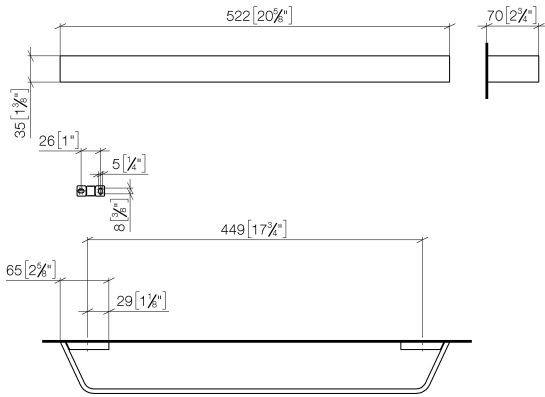

83 045 705

- Stichmaß 449 mm
- Breite 523 mm
- Höhe 35 mm
- Ausladung 70 mm

|  |                                 |               |
|--|---------------------------------|---------------|
|  | Dark Chrome                     | 83 045 705-19 |
|  | Chrom                           | 83 045 705-00 |
|  | Platin gebürstet                | 83 045 705-06 |
|  | Champagne gebürstet (22kt Gold) | 83 045 705-46 |
|  | Champagne (22kt Gold)           | 83 045 705-47 |
|  | Dark Platinum gebürstet         | 83 045 705-99 |

83 045 705

mm [inches]

83 045 705

**Produktversion von 3/9/2015**

Ersatzteile für die  
anderen  
Oberflächenvarianten  
finden Sie hier:  
Chrom

#### Produktversion von 3/9/2015

| Nr. | Artikelnummer      | Benennung                          | Verbaumenge | Lieferzeit |
|-----|--------------------|------------------------------------|-------------|------------|
|     | 05 17 20 758 00 90 | Befestigungssatz 37 x 14 x 65 mm - | 13          | 2          |