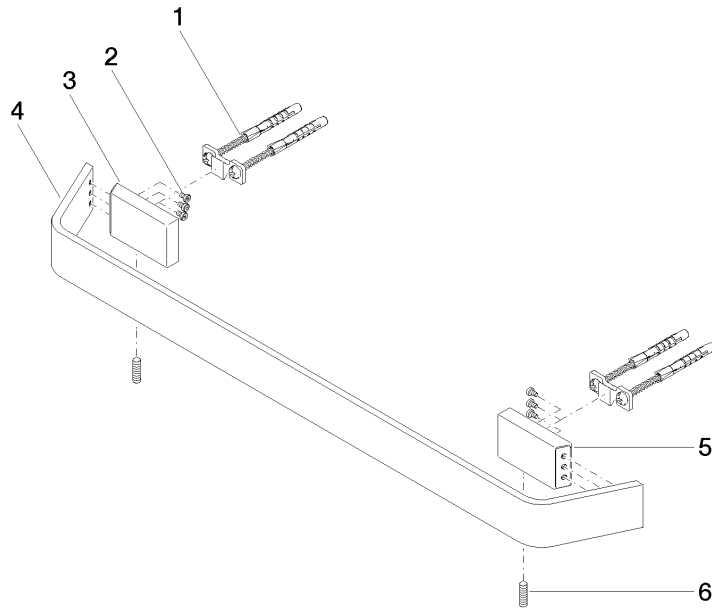

83 045 705

- Stichmaß 449 mm
- Breite 523 mm
- Höhe 35 mm
- Ausladung 70 mm

|  |                                 |               |
|--|---------------------------------|---------------|
|  | Dark Chrome                     | 83 045 705-19 |
|  | Chrom                           | 83 045 705-00 |
|  | Platin gebürstet                | 83 045 705-06 |
|  | Champagne gebürstet (22kt Gold) | 83 045 705-46 |
|  | Champagne (22kt Gold)           | 83 045 705-47 |
|  | Dark Platinum gebürstet         | 83 045 705-99 |

83 045 705

mm [inches]

83 045 705

**Produktversion von 3/9/2015**

Ersatzteile für die  
anderen  
Oberflächenvarianten  
finden Sie hier:  
Chrom

## CL.1 Badetuchhalter - Dark Chrome

CL.1

83 045 705

#### Produktversion von 3/9/2015

| Nr. | Artikelnummer      | Benennung                          | Verbaumenge | Lieferzeit |
|-----|--------------------|------------------------------------|-------------|------------|
|     | 05 17 20 758 00 90 | Befestigungssatz 37 x 14 x 65 mm - | 13          | 2          |