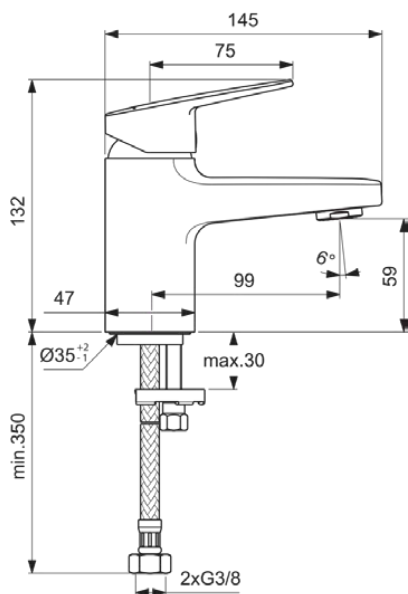

CERAPLAN

BD201AA

CERAPLAN | Waschtischarmatur 47x145x132 mm, 99 mm vertikaler Abstand bis Mitte Auslauf in chrom, 5 l/min (3 bar), ohne Ablaufgarnitur | EasyFix, BlueStart, Click-Technologie, EPD, FirmaFlow, SmartShine Oberfläche, NF-zertifiziert

Bild & Zeichnung

Allgemeine Informationen

Produktkategorie:	Waschtischarmaturen
Produktart:	Waschtischarmatur
Marke:	Ideal Standard
Kollektion:	CERAPLAN
Designer:	Palomba Serafini Associati
Colour:	AA - Chrom
Oberflächenveredelung:	glänzend
Höhe (mm):	132
Breite (mm):	47
Ausladung (mm):	145
Befestigungsart:	EasyFix
Nettogewicht (kg):	1.25
EAN Code:	3800861103424

Produktspezifikationen

Griffposition:	Oben
IdealPure Technologie:	Nein
Mit Kettenöse:	Nein
Integrierte Elektronik:	Nein
Niederdruckmodell:	Nein
Material:	Metall
Materialspezifikation:	Messing
Maximaler Durchfluss bei 3 bar (l/min):	5
Maximaler Durchfluss bei 3 bar (l/min) für alle Auslässe:	5
Durchfluss bei 3 bar (l) - Auslauf:	5
Betriebs-Höchstdruck (bar):	10
Betriebs-Mindestdruck (bar):	0,5
PVD Technologie:	Nein
Smartshine:	Ja
Auslaufart:	Starr
Auslaufart:	Gegossener Körper
Oberflächenschutz:	verchromt
Oberflächenveredelung:	glänzend
Strahlreglerart:	Luftsprudler
Sichtbarkeit des Strahlreglers:	Sichtbar
Einstellbar Strahlregler:	Nein
Temperaturbegrenzer:	Ja
Berührungslose Steuerung:	Nein
Griffart:	Betätigungshebel
Mit Verschlussstopfen:	Nein
Mit Rosette(n):	Nein
Mit Durchflussbegrenzer:	Ja
Mit Griff(en):	Ja
Mit Auslass:	Ja
Mit herausziebarer Spülbrause:	Nein
Mit Ablaufgarnitur:	Nein
Befestigungsart:	EasyFix
Montageart:	Hahnloch