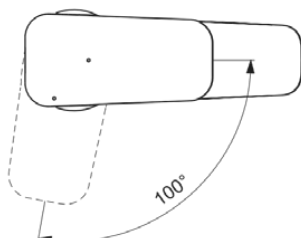

CERAPLAN

BD201AA

CERAPLAN | Waschtischarmatur 47x145x132 mm, 99 mm vertikaler Abstand bis Mitte Auslauf in chrom, 5 l/min (3 bar), ohne Ablaufgarnitur | EasyFix, BlueStart, Click-Technologie, EPD, FirmaFlow, SmartShine Oberfläche, NF-zertifiziert

Bild & Zeichnung

Allgemeine Informationen

Produktkategorie:	Waschtischarmaturen
Produktart:	Waschtischarmatur
Marke:	Ideal Standard
Kollektion:	CERAPLAN
Designer:	Palomba Serafini Associati
Colour:	AA - Chrom
Oberflächenveredelung:	glänzend
Höhe (mm):	132
Breite (mm):	47
Ausladung (mm):	145
Befestigungsart:	EasyFix
Nettogewicht (kg):	1.25
EAN Code:	3800861103424