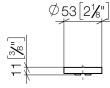

11 185 811

- mit Warmkennzeichnung H

	Bronze gebürstet (PVD)	11 185 811-42
	Chrom	11 185 811-00
	Platin gebürstet	11 185 811-06
	Platin	11 185 811-08
	Messing (23kt Gold)	11 185 811-09
	Dark Chrome	11 185 811-19
	Light Gold gebürstet (PVD)	11 185 811-27
	Messing gebürstet (23kt Gold)	11 185 811-28
	Dark Platinum gebürstet	11 185 811-99

11 185 811

mm [inches]

11 185 811

Ersatzteile für die
anderen
Oberflächenvarianten
finden Sie hier:
Chrom