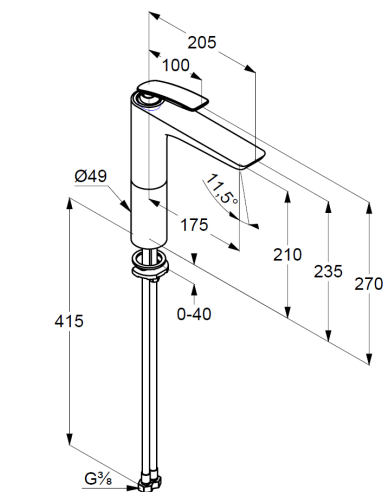

geschlossener Hebel, Metall

Strahlregler, S-Pointer M24 PCA

Keramik-Kartusche mit Heißwasserbegrenzung

Durchflussmenge bei 3 bar 5 l/min.

fester Auslauf

Schnell-Montagesystem

ohne Ablaufgarnitur

Produktabbildung/ Product picture

Maßzeichnung/ Dimensional drawing

Durchfluss/ Flow rate