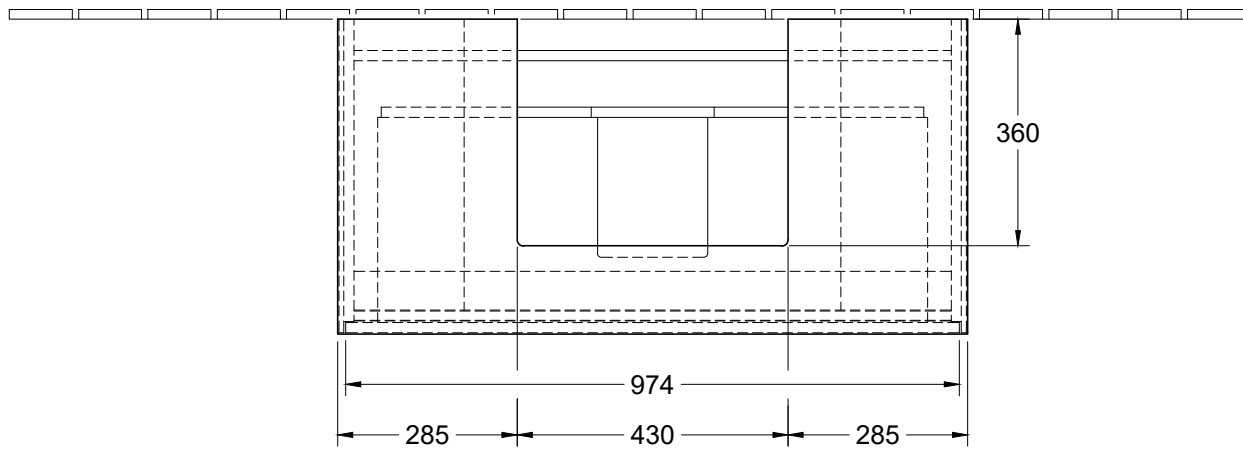

N  $\perp$  L  
 220 - 240V

	1 	2 	H2	A1
4334 5G		X		570
4A22 5G/5L		X		640
4A22 5F	X		1050	640
4A22 6G/6L		X		645
4A22 6F	X		1050	645

Collaro C01600XX / C016B0XX		 <b>Villeroy &amp; Boch</b> 1748
V02 / 27.08.2021	1:12	