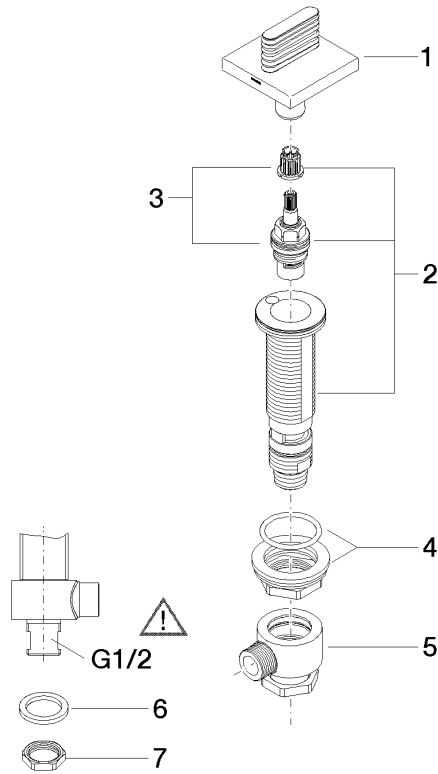

CL.1 Seitenventil linksschließend warm - Dark Chrome

CL.1

20 001 706

- mit WAVES-Struktur
- Bohrungsdurchmesser 32 mm
- Rosette 60 x 60 mm
- mit Warmkennzeichnung

Passt zu CL.1

	Dark Chrome	20 001 706-19
	Chrom	20 001 706-00
	Platin gebürstet	20 001 706-06
	Champagne gebürstet (22kt Gold)	20 001 706-46
	Champagne (22kt Gold)	20 001 706-47
	Dark Platinum gebürstet	20 001 706-99

20 001 706

mm [inches]

Durchflussdiagramm

Codes & Standards

Scottish Water
Byelaws

UK Water Supply
Regulations

CL.1 Seitenventil linksschließend warm - Dark Chrome

CL.1

20 001 706

Zertifikate

WRAS_2103

20 001 706

Produktversion von 3/9/2015

Ersatzteile für die
anderen
Oberflächenvarianten
finden Sie hier:
Chrom

CL.1 Seitenventil linksschließend warm - Dark Chrome

CL.1

20 001 706

Ersatzteilstückliste

Produktversion von 3/9/2015

Nr.	Artikelnummer	Benennung	Verbaumenge	Lieferzeit
	90 20 70 055 05-19	Griff (hot)	8	20