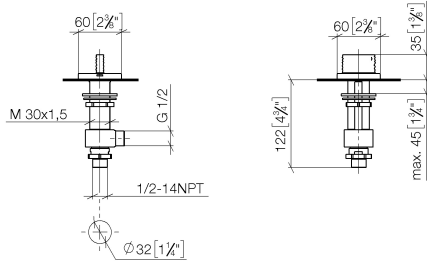

CL.1 Seitenventil linksschließend warm - Dark Chrome

CL.1

20 001 706

- mit WAVES-Struktur
- Bohrungsdurchmesser 32 mm
- Rosette 60 x 60 mm
- mit Warmkennzeichnung

Passt zu CL.1

	Dark Chrome	20 001 706-19
	Chrom	20 001 706-00
	Platin gebürstet	20 001 706-06
	Champagne gebürstet (22kt Gold)	20 001 706-46
	Champagne (22kt Gold)	20 001 706-47
	Dark Platinum gebürstet	20 001 706-99

20 001 706

mm [inches]

Durchflussdiagramm

Codes & Standards

Scottish Water
Byelaws

UK Water Supply
Regulations

CL.1 Seitenventil linksschließend warm - Dark Chrome

CL.1

20 001 706

Zertifikate

WRAS_2103

20 001 706

Produktversion von 3/9/2015

Ersatzteile für die
anderen
Oberflächenvarianten
finden Sie hier:
Chrom

CL.1 Seitenventil linksschließend warm - Dark Chrome

CL.1

20 001 706

Ersatzteilstückliste

Produktversion von 3/9/2015

Nr.	Artikelnummer	Benennung	Verbaumenge	Lieferzeit
	90 20 70 055 05-19	Griff (hot)	8	20