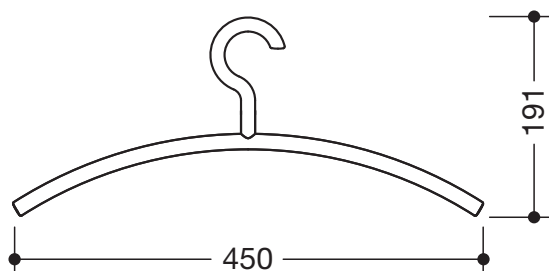

Abmessungen in mm

Farben

Polyamid, matt

Alternative Farben

Polyamid

Technische Änderungen vorbehalten, 07.03.2022

HEWI Heinrich Wilke GmbH
Postfach 1260
D-34442 Bad Arolsen

Telefon: +49 5691 82-0
Telefax: +49 5691 82-319

info@hewi.de
www.hewi.com