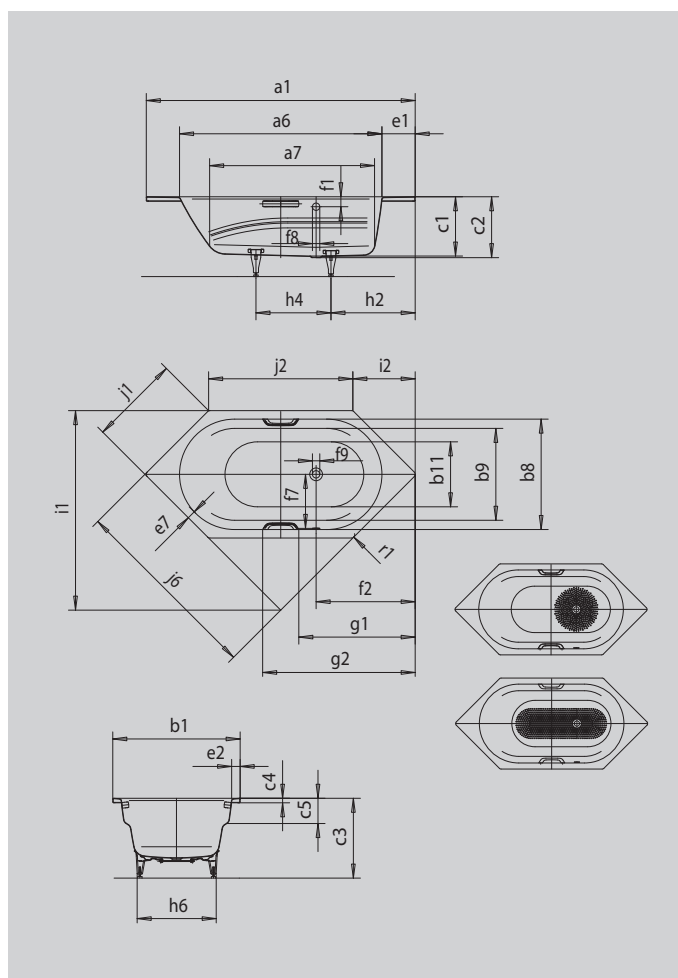

VAIO 6

VAIO 6 STAR

- einsitzige Wanne mit seitlich positioniertem Überlauf, großzügiger Breite und integrierten Armlehnen
- vielfältige Einbaumöglichkeiten, auch als Eckenbau
- auch mit Griffen erhältlich
- aus KALDEWEI Stahl-Emaille

Abbildung ähnlich

Modell		959
Äußere Länge	a ₁	1900 mm
Innere Länge (oben)	a ₆	1430 mm
Innere Länge (unten)	a ₇	1165 mm
Äußere Breite	b ₁	900 mm
Innere Breite (unten)	b ₁₁	600 mm
Innere Breite (oben) Badebereich (mit; ohne) Armlehne	b ₈ ; b ₉	780; 650 mm
Tiefe Innen	c ₁	420 mm
Tiefe inklusive Ablaufloch	c ₂	430 mm
Höhe mit Füßen	c ₃	555 - 585 mm
Randhöhe	c ₄	32 mm
Armlehntiefe	c ₅	178 mm
Randbreite Schenkel	e ₇	58 mm
Randbreite Fußseite; Längsseite	e ₁ ; e ₂	235; 60 mm
Abstand Oberkante bis Mitte Überlaufloch	f ₁	70 mm
Abstand Wannrand bis Mitte Ablaufloch	f ₂	700 mm
Abstand Mitte Ab- bis Mitte Überlaufloch	f ₇	380 mm
Durchmesser Überlaufloch	f ₈	Ø 52 mm
Durchmesser Ablaufloch	f ₉	Ø 52 mm
Abstand Wannrand (Fußseite) bis Anfang Griff	g ₁	770 mm
Abstand Wannrand (Fußseite) bis Ende Griff	g ₂	1078 mm
Abstand Fußseite Wannrand bis Mitte Fuß	h ₂	595 mm
Abstand zwischen den Füßen	h ₄	530 mm
Fußbreite max.	h ₆	575 mm
Einbaumaß	i ₁	1409 mm
Fase	i ₂	440 mm
Schenkellänge	j ₆	1357 mm
Länge der Seiten	j ₁ ; j ₂	636; 1019 mm
Äußerer Radius	r ₁	23 mm
Nutzinhalt		145 l
Nettogewicht		47 kg
Antislip Durchmesser		Ø 435 mm
Vollantislip		900 x 300 mm