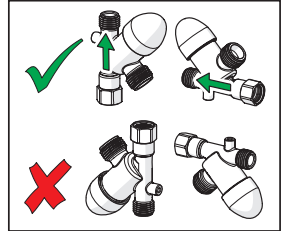

# HANSAPINTO

INSTALLATION AND MAINTENANCE GUIDE

**2**

**3**

Power on

Startup time	Startzeit/Einschaltzeit
--------------	-------------------------

} 8 sec

Push the push button (1) xx times for automatic flush start delay. One push = 1 hour.	Die Taste xx mal drücken für automatische Spülung.  1x drücken = 1 Stunde
--	---