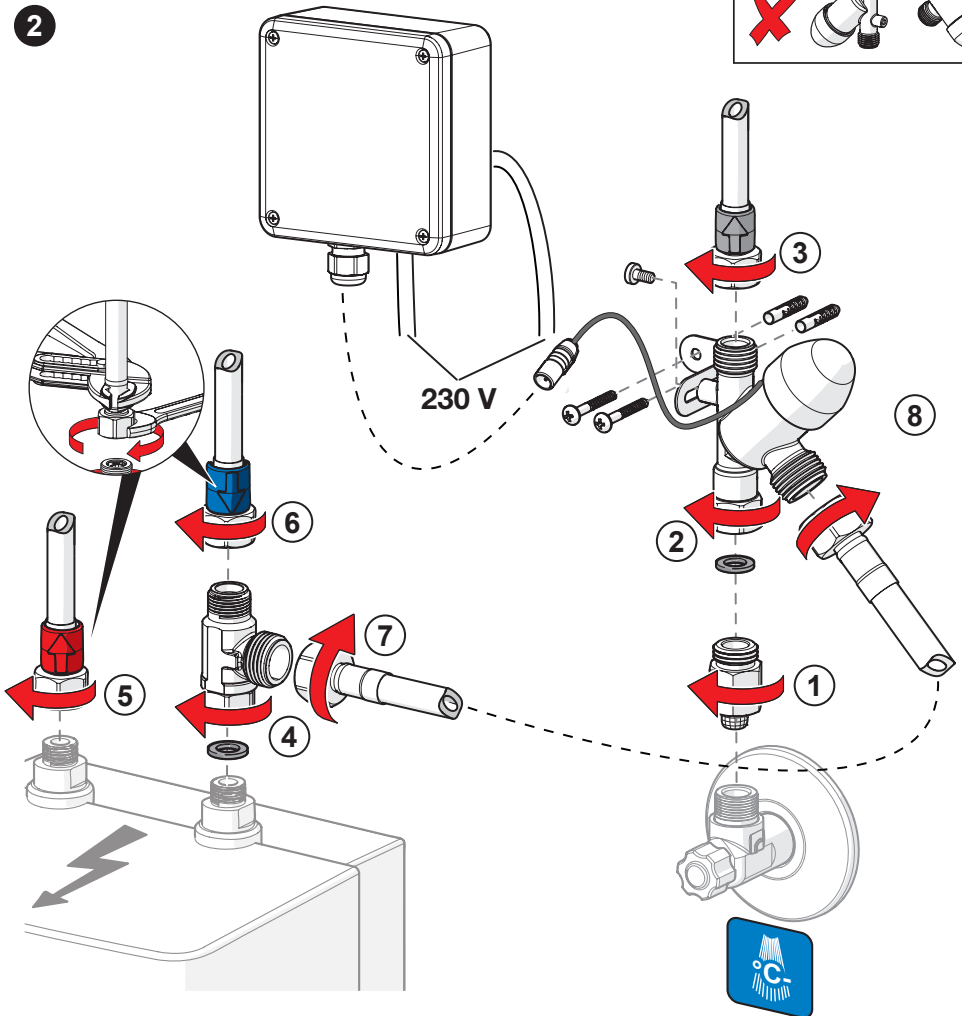

# HANSAPINTO

INSTALLATION AND MAINTENANCE GUIDE

**2**

**3**

Power on

Startup time	Startzeit/Einschaltzeit
--------------	-------------------------

} 8 sec

Push the push button (1) xx times for automatic flush start delay. One push = 1 hour.	Die Taste xx mal drücken für automatische Spülung.  1x drücken = 1 Stunde
--	---

} 10 sec

Push the push button (1) x times for automatic flush time 1 x 30 sec 2 x 60 sec 3 x 90 sec 4 x 120 sec 5 x 150 sec	Die Taste x mal drücken zum Einstellen der automatischen Spülzeit. 1 x 30 sec 2 x 60 Sek. 3 x 90 Sek. 4 x 120 Sek. 5 x 150 Sek.
---	--

} 20 sec

Push the button to open the water flow for 2 minutes or push again to stop.	Drücken Sie die Taste um die manuelle Spülung für 2 Minuten zu aktivieren, oder durch nochmaliges drücken um wieder zu beenden.
---	---