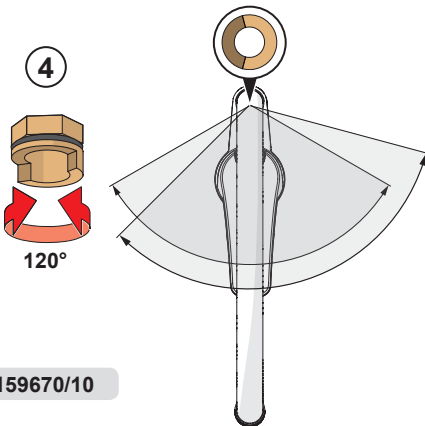

**1**

**2 A**

**B**

**C**

159670/10

159667/10

**4530 2203**

- 1 59 914 264 60°/0°
- 1 59 914 429 120°
- 2 59 914 266
- 3 59 914 453
- 4 59 914 482
- 5 59 914 128
- 6 59 914 500
- 7 59 914 591
- 8 59 910 008
- 9 59 914 474
- 10 59 914 475
- 11 64 990 100 230/12 VDC 1A
- 12 59 914 125
- 13 59 914 522 5 L/min