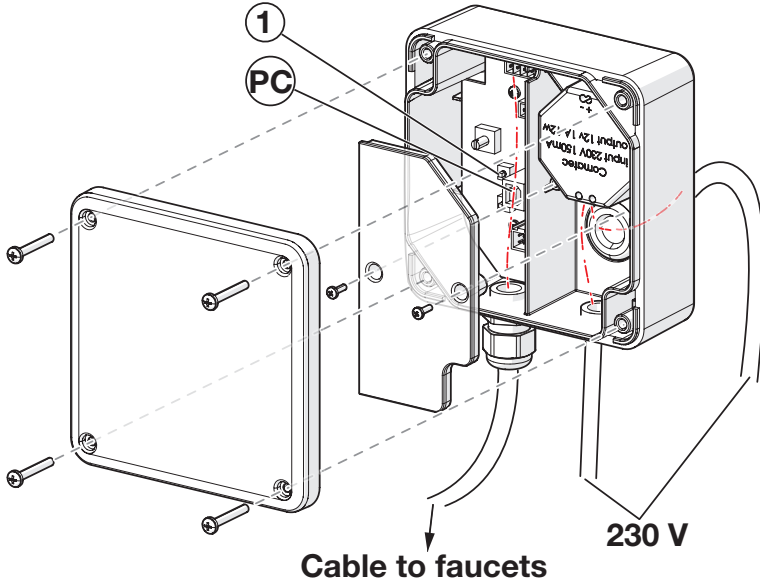

# HANSAPINTO

INSTALLATION AND MAINTENANCE GUIDE

**2**

**3**

Power on

Startup time	Startzeit/Einschaltzeit
--------------	-------------------------

} 8 sec

Push the push button (1) xx times for automatic flush start delay. One push = 1 hour.	Die Taste xx mal drücken für automatische Spülung.  1x drücken = 1 Stunde
--	---