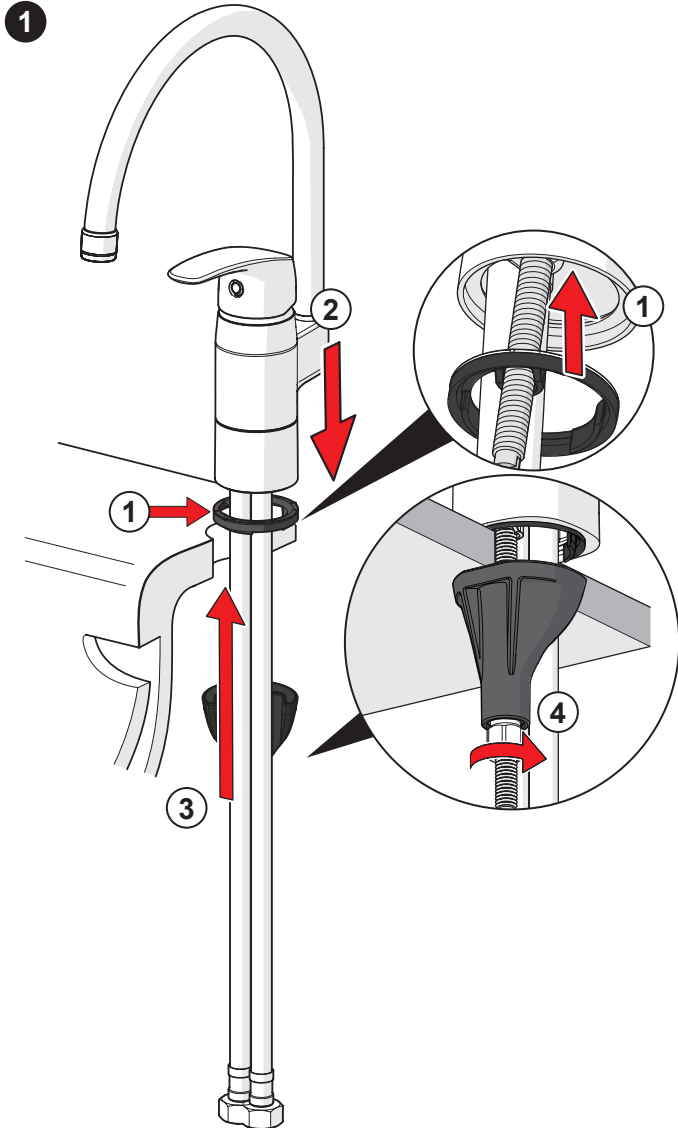

# HANSAPINTO

INSTALLATION AND MAINTENANCE GUIDE

**2**

**3**

Power on

Startup time	Startzeit/Einschaltzeit
--------------	-------------------------

} 8 sec

Push the push button (1) xx times for automatic flush start delay. One push = 1 hour.	Die Taste xx mal drücken für automatische Spülung.  1x drücken = 1 Stunde
--	---

} 20 sec

Push the button to open the water flow for 2 minutes or push again to stop.	Drücken Sie die Taste um die manuelle Spülung für 2 Minuten zu aktivieren, oder durch nochmaliges drücken um wieder zu beenden.
---	---