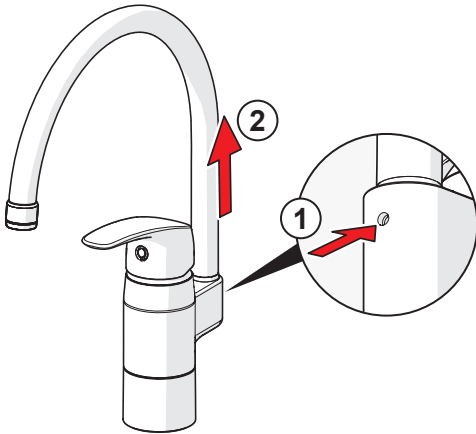

159670/10

159667/10