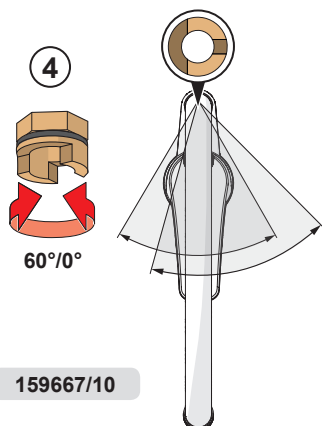

**1**

**2 A**

**B**

**C**

159670/10

159667/10

**4530 2203**

- 1 59 914 264 60°/0°
- 1 59 914 429 120°
- 2 59 914 266
- 3 59 914 453
- 4 59 914 482
- 5 59 914 128
- 6 59 914 500
- 7 59 914 591
- 8 59 910 008
- 9 59 914 474
- 10 59 914 475
- 11 64 990 100 230/12 VDC 1A
- 12 59 914 125
- 13 59 914 522 5 L/min