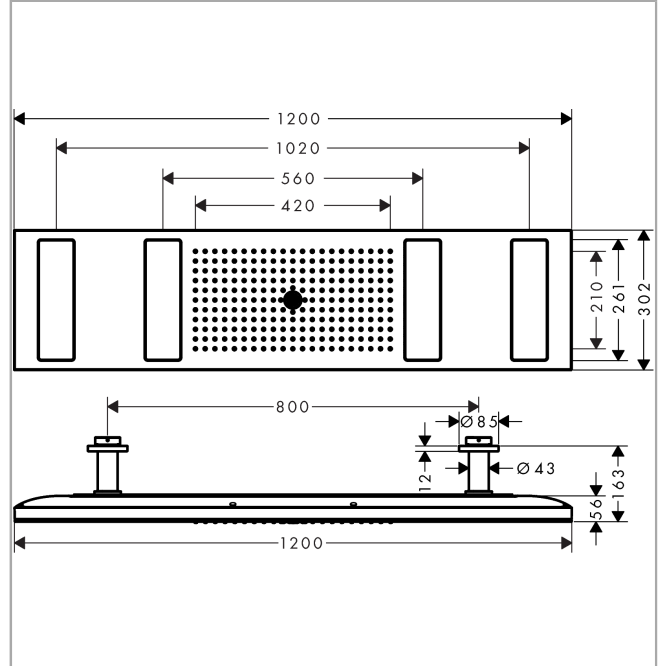

AXOR ShowerSolutions

ShowerHeaven 1200/300 4jet mit Lichtmodul 5000 K

Oberfläche: **Brushed Nickel** Artikelnummer: **12423820**

Beschreibung

Merkmale

- Brausekopfgrösse: 1200 x 300 mm
- Strahlart: PowderRain, Rain, MonoRain
- Durchflussmenge PowderRain außen (bei 3 bar): 12 l/min
- Durchflussmenge PowderRain innen (bei 3 bar): 12 l/min
- Durchflussmenge Rain (bei 3 bar): 16 l/min
- Durchflussmenge MonoRain (bei 3 Bar): 15 l/min
- Maximale Durchflussmenge bei 3 bar: 30 l/min
- Mindestfliessdruck: 3 bar
- Material Strahlscheibe: Metall
- Metalldeckenanschluss
- Deckenanschlusslänge: 100 mm
- Strahlarten einzeln oder kombiniert ansteuerbar
- Kopfbrause zur Reinigung abnehmbar
- herausfahrbare Klappen können zur Reinigung manuell geöffnet werden
- Montage: Deckenmontage, herausfahrbare Klappen sind voreinstellbar auf die Körpergrösse
- Anschlussart: Grundkörper
- mit integrierter Beleuchtung
- Lampe: LED
- Spannungsversorgung: 24 V
- Transformator Netzteil, 24 V, max. max. 30 W
- Eingangsspannung: 100 - 240 V AC / 50/60 Hz
- Ausgangsspannung: 24 V DC
- Farbtemperatur: 5000 K
- Lichtfarbe: neutralweiss
- nicht enthalten: Grundkörper

Artikeldetails

TEAM-Nr.	757080.587
Preis exkl. MwSt.	17865.00 CHF

Technologie

AXOR ShowerSolutions
ShowerHeaven 1200/300 4jet mit Lichtmodul 5000 K
 Oberfläche: **Brushed Nickel** Artikelnummer: **12423820**

Produktabbildung

Maßzeichnung

Durchflussdiagramm

Die Verbrauchswerte wurden praxisnah mit den dazugehörigen Armaturen (Thermostat/Mischer/ Unterputzventil) gemessen.