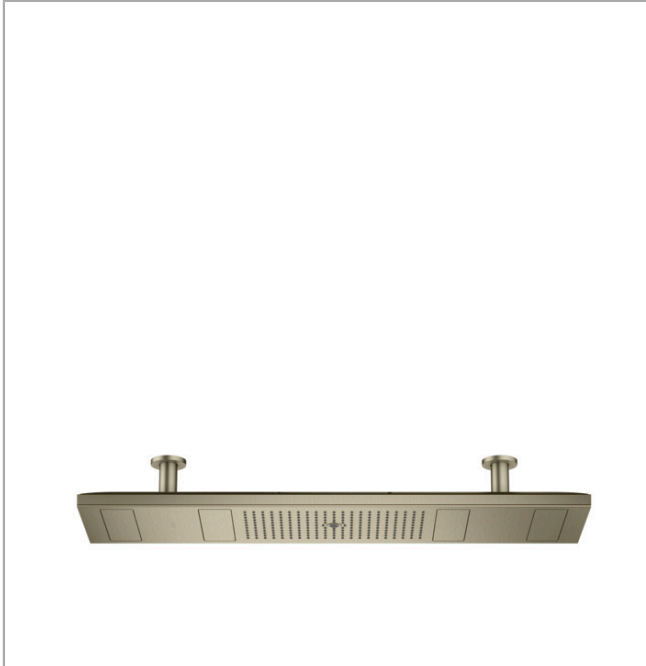

AXOR ShowerSolutions
ShowerHeaven 1200/300 4jet mit Lichtmodul 5000 K
Oberfläche: **Brushed Nickel** Artikelnummer: **12423820**

Produktabbildung