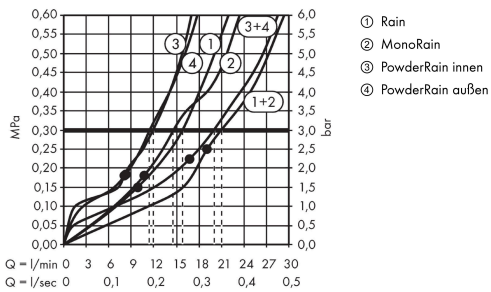

AXOR ShowerSolutions

ShowerHeaven 1200/300 4jet mit Lichtmodul 5000 K

Oberfläche: **Brushed Nickel** Artikelnummer: **12423820**

Beschreibung

Merkmale

- Brausekopfgrösse: 1200 x 300 mm
- Strahlart: PowderRain, Rain, MonoRain
- Durchflussmenge PowderRain außen (bei 3 bar): 12 l/min
- Durchflussmenge PowderRain innen (bei 3 bar): 12 l/min
- Durchflussmenge Rain (bei 3 bar): 16 l/min
- Durchflussmenge MonoRain (bei 3 Bar): 15 l/min
- Maximale Durchflussmenge bei 3 bar: 30 l/min
- Mindestfliessdruck: 3 bar
- Material Strahlscheibe: Metall
- Metalldeckenanschluss
- Deckenanschlusslänge: 100 mm
- Strahlarten einzeln oder kombiniert ansteuerbar
- Kopfbrause zur Reinigung abnehmbar
- herausfahrbare Klappen können zur Reinigung manuell geöffnet werden
- Montage: Deckenmontage, herausfahrbare Klappen sind voreinstellbar auf die Körpergrösse
- Anschlussart: Grundkörper
- mit integrierter Beleuchtung
- Lampe: LED
- Spannungsversorgung: 24 V
- Transformator Netzteil, 24 V, max. max. 30 W
- Eingangsspannung: 100 - 240 V AC / 50/60 Hz
- Ausgangsspannung: 24 V DC
- Farbtemperatur: 5000 K
- Lichtfarbe: neutralweiss
- nicht enthalten: Grundkörper

Artikeldetails

TEAM-Nr.	757080.587
Preis exkl. MwSt.	17865.00 CHF

Technologie

AXOR ShowerSolutions
ShowerHeaven 1200/300 4jet mit Lichtmodul 5000 K
 Oberfläche: **Brushed Nickel** Artikelnummer: **12423820**

Produktabbildung

Maßzeichnung

Durchflussdiagramm

Die Verbrauchswerte wurden praxisnah mit den dazugehörigen Armaturen (Thermostat/Mischer/ Unterputzventil) gemessen.