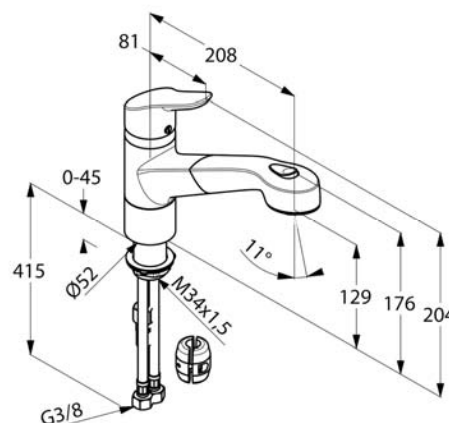

Produkt: KLUDI OBJEKTA Spültisch-Einhandmischer DN 15 mit herausziehbarer Brause

Artikel-Nr.: 325810575

Artikeltext

Spültisch-Einhandmischer DN 15
 Einlochmontage
 geschlossener Hebel
 Keramik-Kartusche mit Heißwasserbegrenzung
 Strahlregler M 24 x 1
 Durchflussmenge Brause 8,2 / Strahl 9,0 l/min bei 3 bar
 schwenkbare (110°), herausziehbare Geschirrbrause
 autom. Umstellung: Brause/Strahl
 eigensicher gegen Rückfließen
 flexible Anschlüsse G 3/8
 Schaffbefestigung

Oberfläche:
 05 chrom

Produktabbildung

Ausschreibungstext

Einlocharmatur, Hersteller KLUDI GmbH & Co. KG
 KLUDI OBJEKTA Art. Nr. 325810575
 Ausführung wie folgt: Spültisch-Einhandmischer DN 15 / PN 10 mit schwenkbaren (110°) und herausziehbaren (max. 700 mm) Geschirrbrause, aus Messing verchromt, geschlossener Hebel aus Metall, Keramik Kartusche K-35 mit Heißwasserbegrenzung, mit Strahlregler M 24 x 1, Durchflussmenge Brause 8,2 / Strahl 9,0 l/min bei 3,0 bar, flexible Anschlüsse G 3/8 mit Metallummantelung mit DVGW/W270 Zulassung, mit Kunststoffschlauch mit Metallummantelung mit W270/KTW M 15 x 1 x 1500 mm mit Gegengewicht, mit automatisch umstellbaren Brause aus Kunststoff, eigensicher gegen Rückfließen DIN EN 1717, mit Schaffbefestigung, Abmessungen: Höhe gesamt: 204 mm, Auslaufhöhe: 129 mm, Ausladung: 208 mm, Hebellänge: 81 mm

Maßzeichnung

Durchflussdiagramm