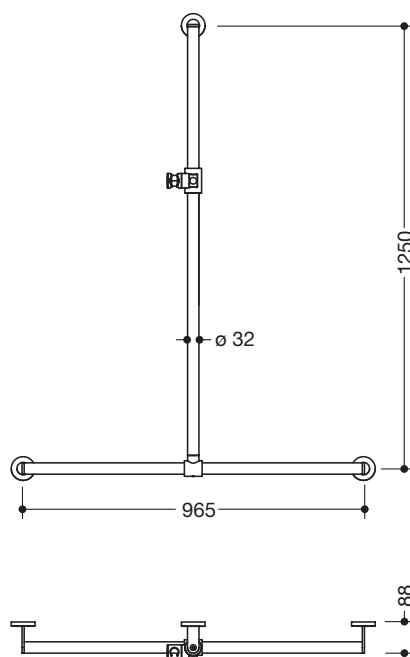

Duschhandlauf mit verschiebbarer
Brausehalterstange 900.35.401XA

- senkrecht und waagrecht angeordnete, im rechten Winkel verbundene Stangen mit Befestigungsrosetten und Brausehalter
- mit seitlich (zur Montage) verschiebbarer Brausehalterstange
- senkrechte Länge 1250 mm, waagrechte Länge 965 mm, 88 mm tief
- Stangendurchmesser 32 mm, Rohrstärke 2 mm, Rosettendurchmesser 70 mm
- aus hochwertigem Edelstahl, matt geschliffen
- Brausehalter aus hochwertigem matten Polyamid in den HEWI Farben 98 (Signalweiß) und 92 (Anthrazitgrau)
- geeignet für Handbrausen verschiedener Hersteller
- Brausehalter kann stufenlos geneigt und nach Betätigen einer großflächigen Drucktaste in der Höhe verstellt werden
- konische Aufnahme am Brausehalter erleichtert das Einhängen der Handbrause
- inklusive korrosionsfreiem und geprüftem HEWI Befestigungsmaterial zur Wandmontage sowie Dichtband zur Abdichtung der Bohrpunkte
- geeignet für HEWI Einhängesitze 900.51..., 950.51..., 802.51... und 801.51.100, 801.51D100 und 801.51FR101

Abmessungen in mm