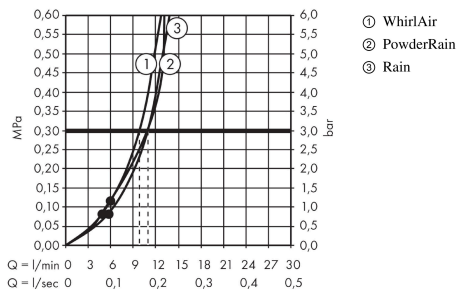

Raindance Select S
Brausenhalterset 120 3jet PowderRain mit Brausenschlauch 125 cm
 Oberfläche: **Chrom** Artikelnummer: **27669000**

Beschreibung

Merkmale

- besteht aus: Handbrause, Brausenhalter, Brausenschlauch
- Brausekopfgrösse: 125 mm
- integrierte Brausehalterfunktion
- Strahlart: PowderRain, Rain, Whirl
- komfortable Strahlartenumstellung durch Select-Taste
- Maximale Durchflussmenge bei 3 bar: 11 l/min
- Mindestfliessdruck: 1 bar
- brauseseitiger Drehwirbel gegen lästiges Verdrehen des Brausenschlauches
- Brausehalter aus Kunststoff
- Wandbefestigung: Schraubbefestigung
- ausspülbare Siebdichtung

Artikeldetails

TEAM-Nr. 759047.501
 Preis exkl. MwSt. 155.00 CHF

Technologie

Produktabbildung

Maßzeichnung

Raindance Select S

Brausenhalterset 120 3jet PowderRain mit Brausenschlauch 125 cm

Oberfläche: **Chrom** Artikelnummer: **27669000**

Durchflussdiagramm

Die Verbrauchswerte wurden praxisnah mit den dazugehörigen Armaturen (Thermostat/Mischer/Unterputzventil) gemessen.

Raindance Select S
Brausenhalterset 120 3jet PowderRain mit Brausenschlauch 125 cm
 Oberfläche: **Chrom** Artikelnummer: **27669000**