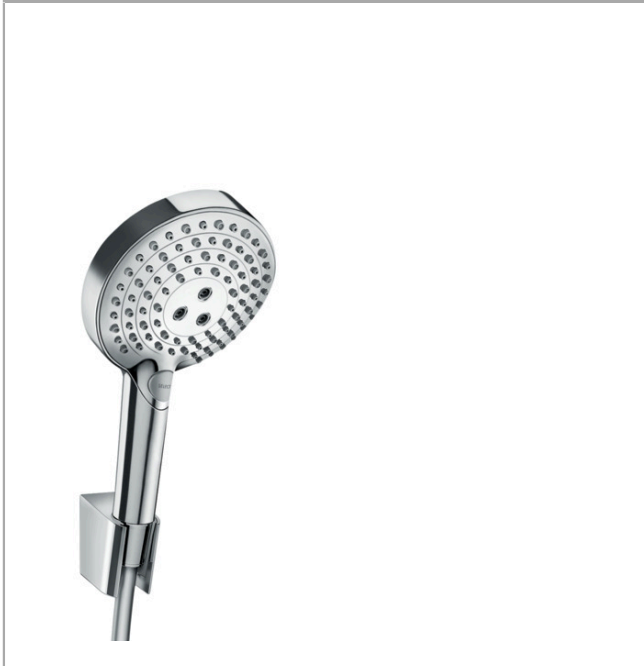

Raindance Select S
Brausenhalterset 120 3jet PowderRain mit Brausenschlauch 125 cm
 Oberfläche: **Chrom** Artikelnummer: **27669000**

Beschreibung

Merkmale

- besteht aus: Handbrause, Brausenhalter, Brausenschlauch
- Brausekopfgrösse: 125 mm
- integrierte Brausehalterfunktion
- Strahlart: PowderRain, Rain, Whirl
- komfortable Strahlartenumstellung durch Select-Taste
- Maximale Durchflussmenge bei 3 bar: 11 l/min
- Mindestfliessdruck: 1 bar
- brauseseitiger Drehwirbel gegen lästiges Verdrehen des Brausenschlauches
- Brausehalter aus Kunststoff
- Wandbefestigung: Schraubbefestigung
- ausspülbare Siebdichtung

Artikeldetails

TEAM-Nr. 759047.501
 Preis exkl. MwSt. 155.00 CHF

Technologie

Produktabbildung

Maßzeichnung

Raindance Select S

Brausenhalterset 120 3jet PowderRain mit Brausenschlauch 125 cm

Oberfläche: **Chrom** Artikelnummer: **27669000**

Durchflussdiagramm

Die Verbrauchswerte wurden praxisnah mit den dazugehörigen Armaturen (Thermostat/Mischer/Unterputzventil) gemessen.

Raindance Select S
Brausenhalterset 120 3jet PowderRain mit Brausenschlauch 125 cm
 Oberfläche: **Chrom** Artikelnummer: **27669000**

Explosionszeichnung

Baujahr: >04/18

Raindance Select S
Brausenhalterset 120 3jet PowderRain mit Brausenschlauch 125 cm
 Oberfläche: **Chrom** Artikelnummer: **27669000**

Ersatzteilliste

Baujahr: >04/18

Pos.	Beschreibung	Artikelnummer	Preis	VE
1	Handbrausenhalter	28331000	-	1
2	Futter	98918000	3.25 CHF	1
3	Handbrause	26014000	-	1
4	Sieb	92672000	5.40 CHF	1
5	Dichtung	98058000	3.25 CHF	1
6	Brauseschlauch Isiflex'B 1,25 m	28272000	-	1