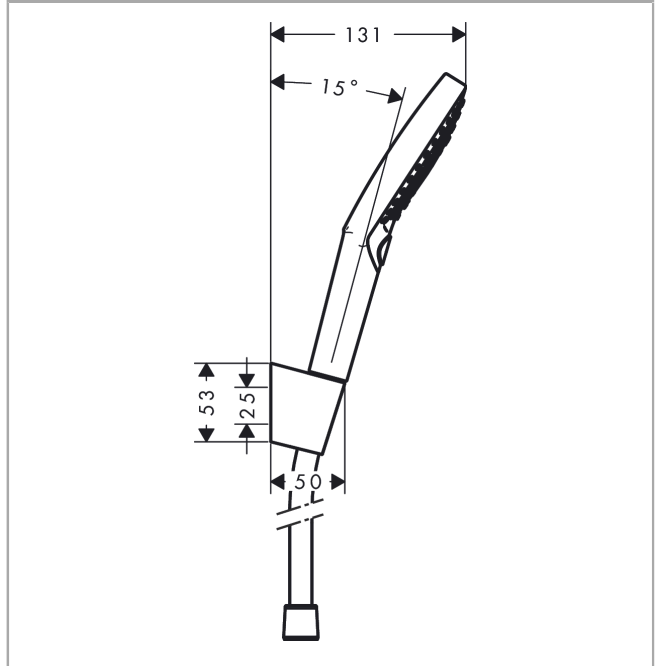

Raindance Select S
Brausenhalterset 120 3jet PowderRain mit Brausenschlauch 125 cm
 Oberfläche: **Chrom** Artikelnummer: **27669000**

Beschreibung

Merkmale

- besteht aus: Handbrause, Brausenhalter, Brausenschlauch
- Brausekopfgrösse: 125 mm
- integrierte Brausehalterfunktion
- Strahlart: PowderRain, Rain, Whirl
- komfortable Strahlartenumstellung durch Select-Taste
- Maximale Durchflussmenge bei 3 bar: 11 l/min
- Mindestfliessdruck: 1 bar
- brauseseitiger Drehwirbel gegen lästiges Verdrehen des Brausenschlauches
- Brausehalter aus Kunststoff
- Wandbefestigung: Schraubbefestigung
- ausspülbare Siebdichtung

Artikeldetails

TEAM-Nr. 759047.501
 Preis exkl. MwSt. 155.00 CHF

Technologie

Produktabbildung

Maßzeichnung

Raindance Select S

Brausenhalterset 120 3jet PowderRain mit Brausenschlauch 125 cm

Oberfläche: **Chrom** Artikelnummer: **27669000**

Durchflussdiagramm

Die Verbrauchswerte wurden praxisnah mit den dazugehörigen Armaturen (Thermostat/Mischer/Unterputzventil) gemessen.

Raindance Select S
Brausenhalterset 120 3jet PowderRain mit Brausenschlauch 125 cm
 Oberfläche: **Chrom** Artikelnummer: **27669000**