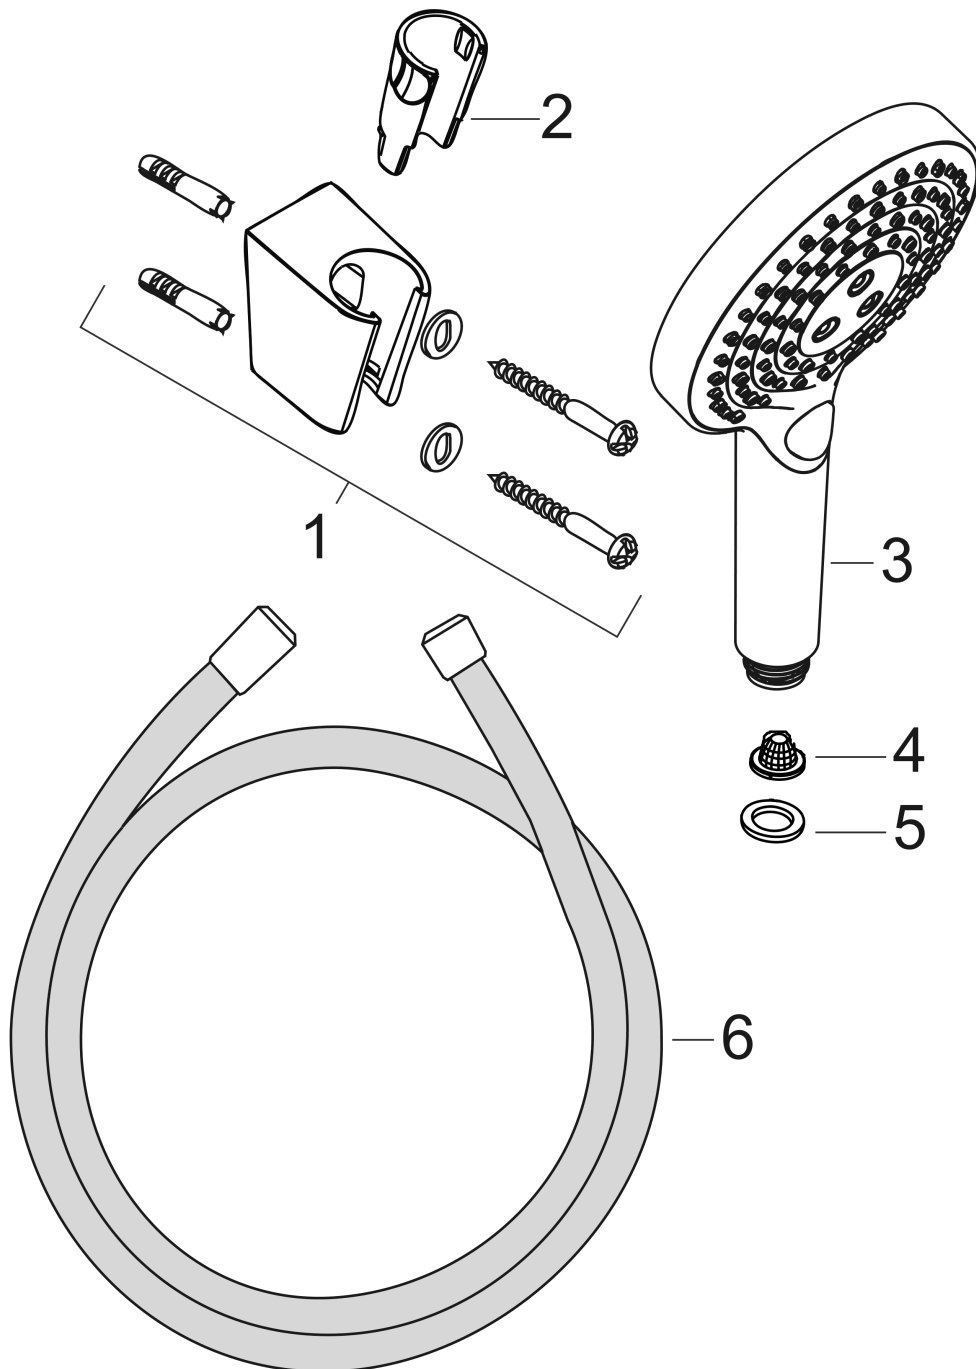

Raindance Select S
Brausenhalterset 120 3jet PowderRain mit Brausenschlauch 125 cm
 Oberfläche: **Chrom** Artikelnummer: **27669000**

Beschreibung

Merkmale

- besteht aus: Handbrause, Brausenhalter, Brausenschlauch
- Brausekopfgrösse: 125 mm
- integrierte Brausehalterfunktion
- Strahlart: PowderRain, Rain, Whirl
- komfortable Strahlartenumstellung durch Select-Taste
- Maximale Durchflussmenge bei 3 bar: 11 l/min
- Mindestfliessdruck: 1 bar
- brauseseitiger Drehwirbel gegen lästiges Verdrehen des Brausenschlauches
- Brausehalter aus Kunststoff
- Wandbefestigung: Schraubbefestigung
- ausspülbare Siebdichtung

Artikeldetails

TEAM-Nr. 759047.501
 Preis exkl. MwSt. 155.00 CHF

Technologie

Produktabbildung

Maßzeichnung

Raindance Select S

Brausenhalterset 120 3jet PowderRain mit Brausenschlauch 125 cm

Oberfläche: **Chrom** Artikelnummer: **27669000**

Durchflussdiagramm

Die Verbrauchswerte wurden praxisnah mit den dazugehörigen Armaturen (Thermostat/Mischer/Unterputzventil) gemessen.

Raindance Select S
Brausenhalterset 120 3jet PowderRain mit Brausenschlauch 125 cm
 Oberfläche: **Chrom** Artikelnummer: **27669000**

Explosionszeichnung

Baujahr: >04/18

Raindance Select S
Brausenhalterset 120 3jet PowderRain mit Brausenschlauch 125 cm
 Oberfläche: **Chrom** Artikelnummer: **27669000**

Ersatzteilliste

Baujahr: >04/18

Pos.	Beschreibung	Artikelnummer	Preis	VE
1	Handbrausenhalter	28331000	-	1
2	Futter	98918000	3.25 CHF	1
3	Handbrause	26014000	-	1
4	Sieb	92672000	5.40 CHF	1
5	Dichtung	98058000	3.25 CHF	1
6	Brauseschlauch Isiflex'B 1,25 m	28272000	-	1