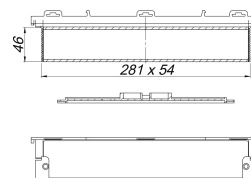

Ersatzteil-Set CeraWall Individual

Artikelnummer: 535788

GTIN: 4001636535788

Rabattgruppe: 11

Beschreibung:

Ersatzteil-Set CeraWall Individual

Ersatzteile:

535207 Duschrinne CeraWall Individual,