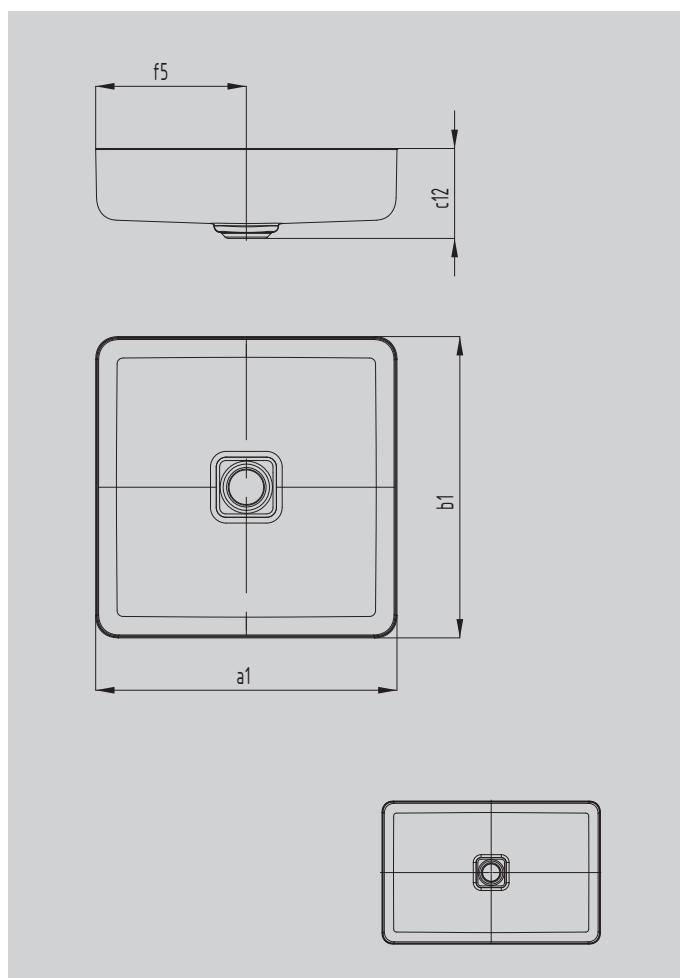

MIENA WASCHTISCH-SCHALE

- Premiumprodukte mit hohem, puristischem Designanspruch
- Iconic in der Badgestaltung: ideal zur Kombination mit hochwertigen Armaturen
- vielfältige Kombinationsmöglichkeiten mit Badewannen und Duschflächen im Sinne des „Perfect Match“
- aus KALDEWEI Stahl-Emaille – robust und langlebig durch perfekt zum Design abgestimmtes Material
- designed by Anke Salomon

Abbildung ähnlich

Modell		3184
Äußere Länge	a_1	400 mm
Äußere Breite	b_1	400 mm
Abstand Spiegelfläche bis Unterkante Ablaufprägung	c_{12}	119 mm
Abstand Außenkante bis Mitte Ablaufloch	f_5	200 mm
Nettogewicht		6 kg