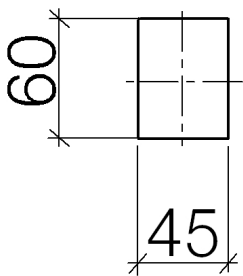

Dusche - Serienneutral

Blende - chrom

Artikelnummer: 11 001 980-00

chrom

## Maßzeichnung

Alle Angaben in mm / inch = mm x 0,0394

Dusche - Serienneutral

Blende - chrom

Artikelnummer: 11 001 980-00

Dusche - Serienneutral

Blende - chrom

Artikelnummer: 11 001 980-00