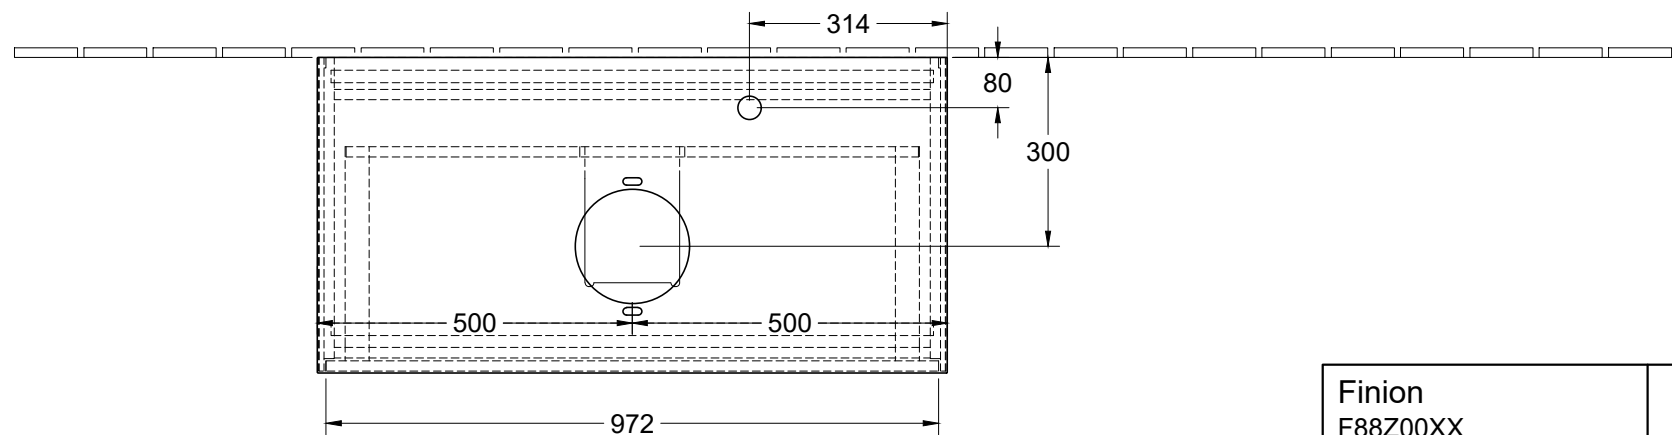


 220 - 240 V

Finion  
F88Z00XX

V01 / 28.02.2019

1:12

  
**Villeroy & Boch**  
1748