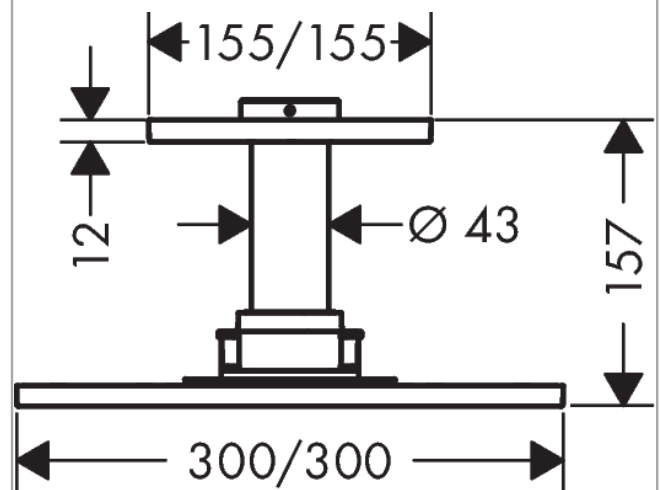

AXOR ShowerSolutions
Kopfbrause 300/300 2jet mit Deckenanschluss
 Oberfläche: **Edelstahl Optic** Artikelnummer: **35320800**

Merkmale

- besteht aus: Kopfbrause, Deckenanschluss
- Brausekopfgröße: 300 x 300 mm
- Strahlart: PowderRain, Intense PowderRain
- Select Umstellung an der Armatur
- dynamische Strahldüsen fahren im Betrieb aus
- Material Strahlscheibe: Metall
- Metalldeckenanschluss
- Deckenanschlusslänge: 100 mm
- maximale Durchflussmenge bei 3 bar: 18 l/min
- Durchflussmenge PowderRain (bei 3 bar): 18 l/min
- Durchflussmenge Intense PowderRain (bei 3 bar): 17 l/min
- Mindestfließdruck: 1,7 bar
- Kopfbrause zur Reinigung abnehmbar
- ServiceCard mit Sieb kann zur Reinigung ohne Werkzeug entnommen werden
- Montage: Decke
- Anschlussart: Grundkörper
- für Durchlauferhitzer geeignet
- nicht enthalten: Grundkörper
- DVGW DW-6517DL0255

Technologie

Designpreise

reddot winner 2020

reddot winner 2021

Zertifikate / Nachhaltigkeit

AXOR ShowerSolutions

Kopfbrause 300/300 2jet mit Deckenanschluss

Oberfläche: **Edelstahl Optic** Artikelnummer: **35320800**

Produktabbildung

Maßzeichnung

Durchflussdiagramm