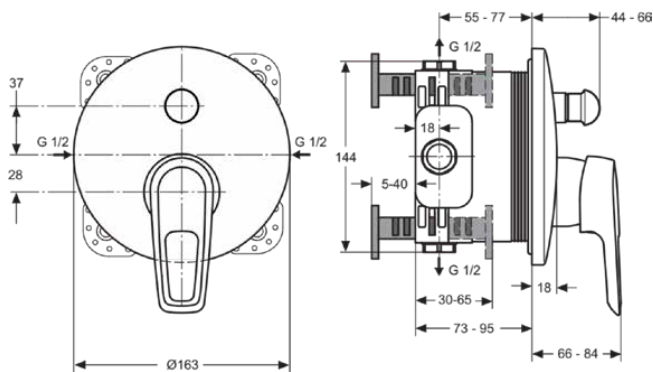

CERAMIX BLUE

A5664AA

CERAMIX BLUE | Badearmatur UP Bausatz 2 163x66x163 mm in chrom, Kit 1 required (A1000), 23.0 l/min (3 bar) | Click-Technologie, EPD, SmartShine Oberfläche

Bild & Zeichnung

Allgemeine Informationen

Produktkategorie:	Badearmaturen
Produktart:	Badearmatur UP Bausatz 2
Marke:	Ideal Standard
Kollektion:	CERAMIX BLUE
Designer:	Artefakt
Colour:	AA - Chrom
Oberflächenveredelung:	glänzend
Höhe (mm):	163
Breite (mm):	163
Ausladung (mm):	66 - 84
Befestigungsart:	Kit 1 benötigt
Empfohlenes Unterputz-Kit:	A1000
Nettogewicht (kg):	1.03
EAN Code:	4015413326452

Features

Click-Technologie

EPD

SmartShine Oberfläche

Downloads

- [• EPD](#)
- [• Declaration of Conformity](#)
- [• Installation Guide](#)
- [• Spare Parts List](#)

Produktstandards & Zertifikate

Normen:	EN 817
Name des BMPB-Testreports:	LGA 7312249-01

Produktspezifikationen

Anzahl der Rosette(n):	1
Anzahl der Griffe:	1
Farbcode:	AA
Farbbeschreibung:	chrom
Cool Body Technologie:	Nein
Absperrbare S-Anschlüsse:	Nein
Einstellbar Spülzeit:	Nein
Griffposition:	Vorderseite
Material:	Metall
Material der Rosette(n):	Kunststoff
Materialspezifikation:	Messing
Maximaler Durchfluss bei 3 bar (l/min):	23.0