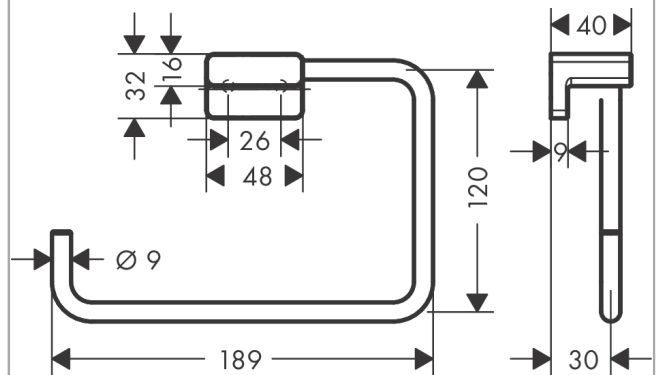

##### Merkmale

- Wandmontage
- Material: Metall
- schwenkbar
- mit Befestigungsmaterial
- verdeckte Befestigung
- Bohrabstand: 26 mm
- Durchmesser Bohrloch: 6 mm

#### Produktabbildung

#### Maßzeichnung

**AddStoris**  
**Handtuchring**

Oberfläche: **Brushed Black Chrome** Artikelnummer: **41754340**

**Explosionszeichnung**

Baujahr: >04/21

**AddStoris**  
**Handtuchring**  
 Oberfläche: **Brushed Black Chrome** Artikelnummer: **41754340**