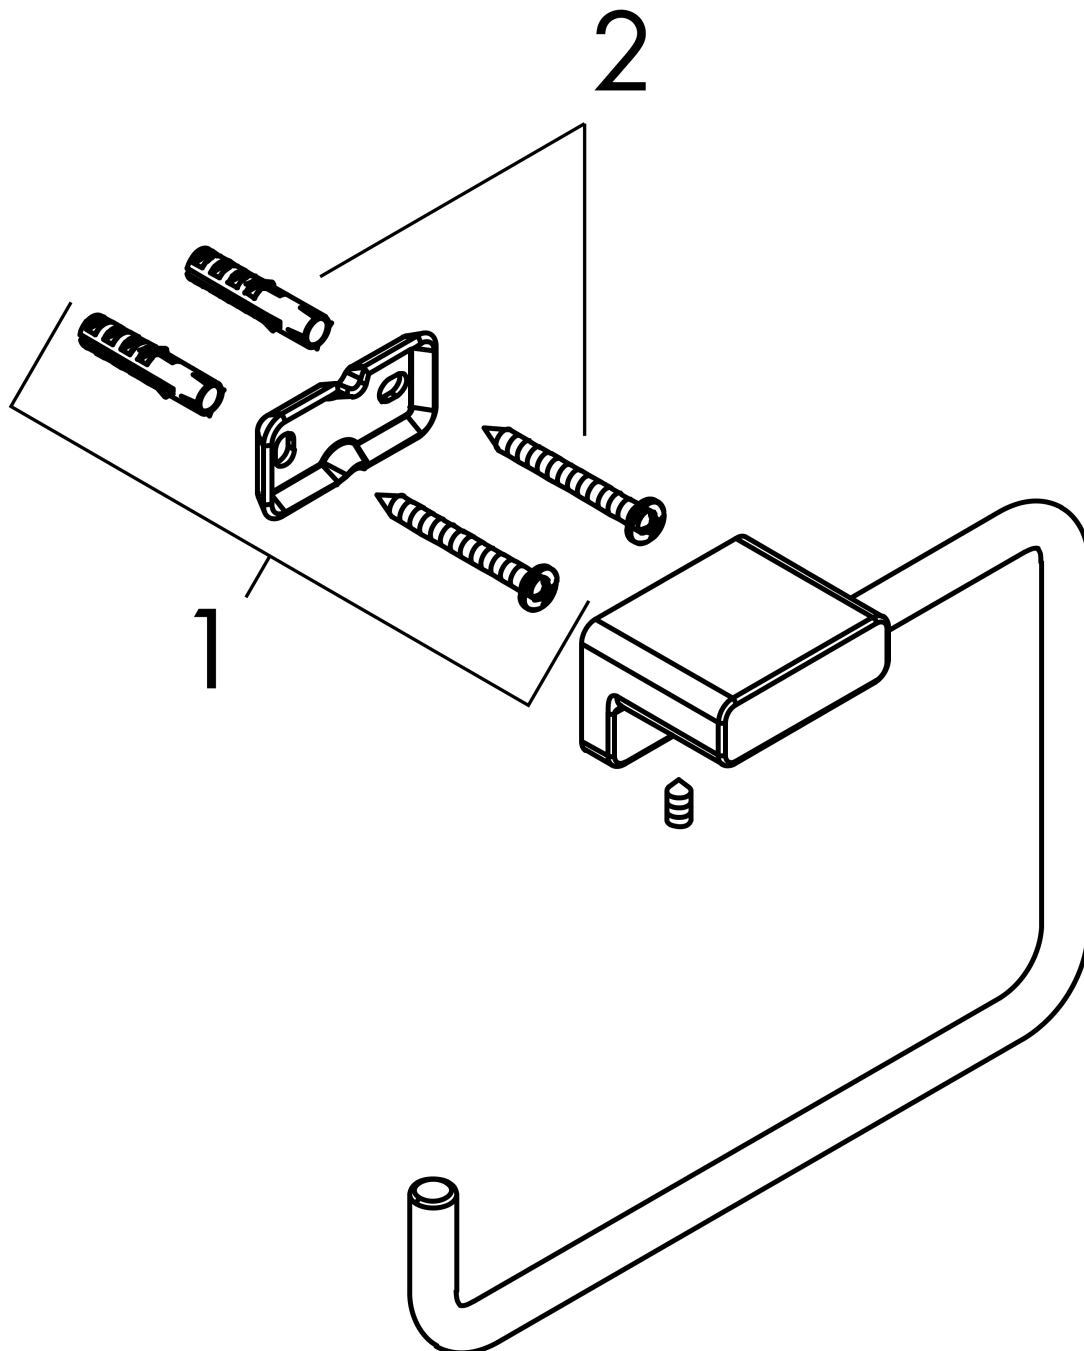

### Handtuchring

Oberfläche: **Brushed Black Chrome**

Artikelnummer: **41754340**

##### Merkmale

- Wandmontage
- Material: Metall
- schwenkbar
- mit Befestigungsmaterial
- verdeckte Befestigung
- Bohrabstand: 26 mm
- Durchmesser Bohrloch: 6 mm

#### Maßzeichnung

**AddStoris**  
**Handtuchring**

Oberfläche: **Brushed Black Chrome** Artikelnummer: **41754340**

**Explosionszeichnung**

Baujahr: >04/21

**AddStoris**  
**Handtuchring**  
 Oberfläche: **Brushed Black Chrome** Artikelnummer: **41754340**