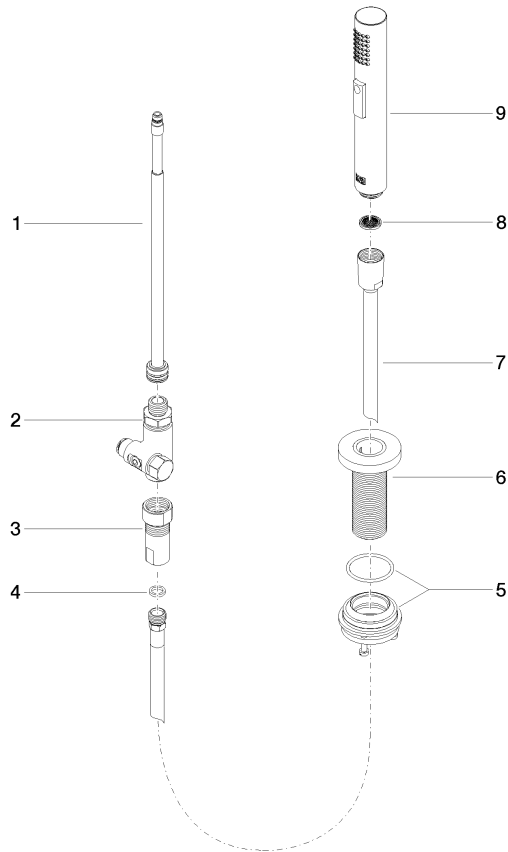

Spülbrausegarnitur - Chrom

27 731 970

Produktversion von 2/1/2023

Ersatzteile für die
anderen
Oberflächenvarianten
finden Sie hier: Platin
gebürstet