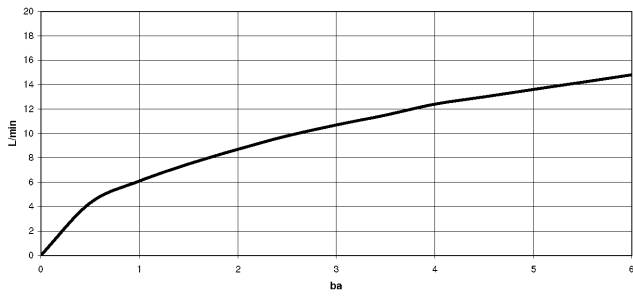

## Spülbrausegarnitur - Chrom

27 731 970

mm [inches]

### Durchflussdiagramm