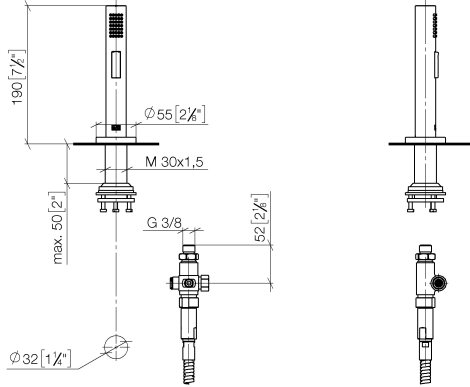

## Spülbrausegarnitur - Chrom

27 731 970

- mit runder Rosette
- Brausestrahl
- automatischer Umschalter Auslauf/Brause
- Armaturenhöhe 191 mm
- Bohrungsdurchmesser Spülbrause 32 mm
- gewebeumflochtener Brauseschlauch 1500 mm
- Sprayface mit Antikalk-System
- bleifrei

## Spülbrausegarnitur - Chrom

27 731 970

mm [inches]