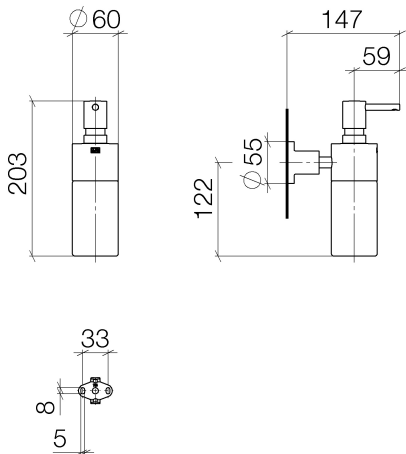

Waschtisch - Tara.

Spender Wandmodell - chrom

Artikelnummer: 83 435 892-00

- Flasche aus Kristallglas, matt
- Breite 60 mm
- Höhe 200 mm
- Rosette Ø 55 mm
- 250 ml Flaschenvolumen
- Ausladung 144 mm

chrom

Maßzeichnung

Alle Angaben in mm / inch = mm x 0,0394

Waschtisch - Tara.

Spender Wandmodell - chrom

Artikelnummer: 83 435 892-00

Waschtisch - Tara.

Spender Wandmodell - chrom

Artikelnummer: 83 435 892-00