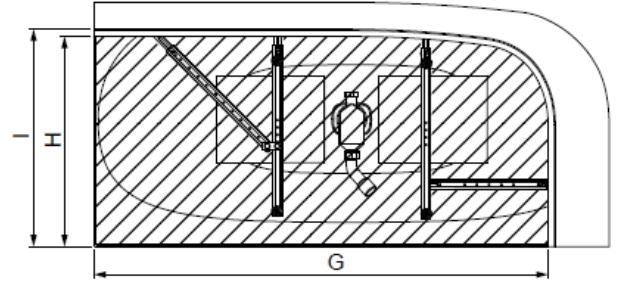

Montagehilfe:

	A	B	C	D	E	F	G	H	I
iSensi 1600 x 750	1600	750	800	375	355	1400	1375	625	650
iSensi 1700 x 750	1700	750	850	375	355	1500	1475	625	650
iSensi 1800 x 800	1800	800	900	400	380	1600	1575	675	700
iSensi 1900 x 900	1900	900	950	450	430	1700	1675	775	800

SONDERZUBEHÖR BADEWANNEN

NACKENKISSEN

Coussin appui-nuque
Nekkkussen
Neckrests

ART. NR.
N° D'article
Artikelnummer
Article no.

Selbstklebendes Gel-Nackenkissen passend für nahezu alle Hoesch Bade- und Whirlwannen.
Farbe: Schwarz. Material: Gel.

/ Appui-tête en gel adhésif Coussin appui-nuque assorti à presque toutes les baignoires et baignoires balnéo HOESCH
Couleur: noir. Matériau: Gel.
/ Zelfklevend gel nekussen passend voor bijna alle HOESCH baden en whirlbaden.
Kleur: zwart. Materiaal: Gel.
/ Self-adhesive gel neckrest suitable for almost every HOESCH bath and whirltub.
Colour: Black. Material: Gel

69694

Nackenkissen aus wasserbeständigem Teakholz mit PU Auflage für den geraden Wannenrand.

/ Coussin appui-nuque produit de bois teck résistant à l'eau, recouvert de mousse de polyuréthane pour les baigns à bords droits
/ Nekussen van waterbestendig teakhout met PU bekleding voor de rechte badrand.
/ Neckrest made of water-resistant teak wood with a PU pad.

89216

Lichtsysteme

Eclairage
Verlichtingssystemen
Lighting system

ART. NR.
N° D'article
Artikelnummer
Article no.

Nur für Badewannen ohne Whirl-/Airsysteem erhältlich

LED Unterwasserscheinwerfer, verchromt mit Bedienknopf für Wannenrand inkl. Ansteuerungselektronik mit automatischem Farblichtwechsler Farben: Weiß, Rot, Orange, Gelb, Grün, Blau, Indigo, Violett (werkseitig eingebaut)

2 LED Scheinwerfer
4 LED Scheinwerfer

Disponible seulement pour les baignoires sans équipement balnéo Whirl/Air Projecteur immergé LED, chromé avec touche de commande pour le rebord de la baignoire Système de commande automatique avec inverseur de couleur inclus Couleurs : blanc, rouge, orange, jaune, vert, bleu, indigo, violet (monte al'usine)

Projecteur 2 LED
Projecteur 4 LED

Alleen verkrijgbaar voor baden zonder whirl-/airsysteem

Verchromde led-onderwaterschijnwerper met bedieningsknop in de badrand Incl. aansturelektronica met automatische kleurenwisselaar Kleuren: wit, rood, oranje, geel, groen, blauw, indigo, paars (in de fabriek ingebouwd)

2 ledschijnwerpers
4 ledschijnwerpers

Available for bathtubs without whirl / air system only

LED underwater spotlights, chromeplated with an operating button for bathtub rim Including control with integrated colour light changer. Colours: white, red, orange, yellow, green, blue, indigo, violet (factoryinstalled)

2 LED spotlights
4 LED spotlights

690913
690914

#

#