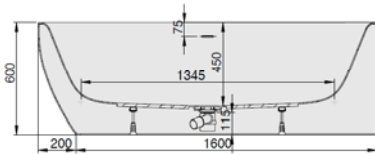

iSENSI

1800 x 800

Eckwanne

Baignoire d'angle

Hoekbad

Linke Ausführung

Version gauche

Linkse uitvoering

DE

Freistehende Badewanne aus Acryl mit fester Schürze (Monolith) inkl. vormontiertem Untergestell u. Überlaufgarnitur (optional wählbar, siehe Tabelle), Anschlussschlauch zur Verbindung an HT-Hausanschluss im Lieferumfang enthalten.

FR

Vidage spécial (en option, voir tableau), raccord de tuyau pour le raccordement/ connexion HT-maison et châssis inclus. Baignoire autonome en acrylique/ABS avec tablier monocoque différentes versions y compris châssis.

NL

Afvoer-/overloopcombinatie (optioneel te kiezen, zie tabel), Aansluitflexibel voor aansluiting aan bouwzijdige afvoerleiding en Onderstel inbegrepen in leveromvang. Vrijstaande baden van acryl/ABS aangevormd paneel in verschillende uitvoeringen incl. onderstel.