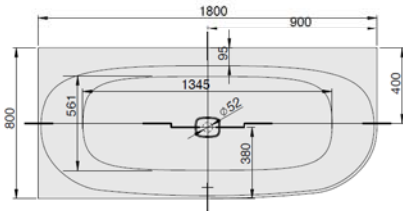

iSENSI

1800 x 800

Eckwanne

Baignoire d'angle

Hoekbad

Linke Ausführung

Version gauche

Linkse uitvoering

MODELL Modèle Mode	ART. NR. N° D'article Artikelnummer	LÄNGE/BREITE Longueur Et Largeur Lengte En Breedte	HÖHE/TIEFE Hauteur/profondeur Hoogte/diepte	INST. HÖHE Hauteur de montage Installatiehoogte	NUTZINHALT Contenu utile Nuttige inhoud
		(mm)	(mm)	(mm)	
B	3834*	1800 x 800	450	600	201 l
B	3864**	1800 x 800	450	600	182 l
B	3889***	1800 x 800	450	600	182 l