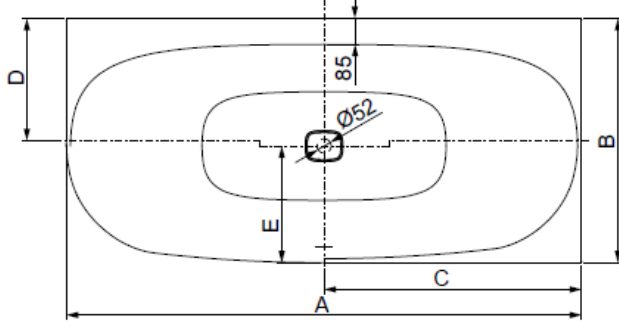

Montagehilfe:

	A	B	C	D	E	F	G	H	I
iSensi 1600 x 750	1600	750	800	375	355	1400	1375	625	650
iSensi 1700 x 750	1700	750	850	375	355	1500	1475	625	650
iSensi 1800 x 800	1800	800	900	400	380	1600	1575	675	700
iSensi 1900 x 900	1900	900	950	450	430	1700	1675	775	800

SONDERZUBEHÖR BADEWANNEN

NACKENKISSEN

Coussin appui-nuque
Nekkkussen
Neckrests

ART. NR.
N° D'article
Artikelnummer
Article no.

Selbstklebendes Gel-Nackenkissen passend für nahezu alle Hoesch Bade- und Whirlwannen.
Farbe: Schwarz. Material: Gel.

/ Appui-tête en gel adhésif Coussin appui-nuque assorti à presque toutes les baignoires et baignoires balnéo HOESCH
Couleur: noir. Matériau: Gel.
/ Zelfklevend gel nekussen passend voor bijna alle HOESCH baden en whirlbaden.
Kleur: zwart. Materiaal: Gel.
/ Self-adhesive gel neckrest suitable for almost every HOESCH bath and whirltub.
Colour: Black. Material: Gel

69694

Nackenkissen aus wasserbeständigem Teakholz mit PU Auflage für den geraden Wannenrand.

/ Coussin appui-nuque produit de bois teck résistant à l'eau, recouvert de mousse de polyuréthane pour les baigns à bords droits
/ Nekussen van waterbestendig teakhout met PU bekleding voor de rechte badrand.
/ Neckrest made of water-resistant teak wood with a PU pad.

89216

Lichtsysteme

Eclairage
Verlichtingssystemen
Lighting system

ART. NR.
N° D'article
Artikelnummer
Article no.

Nur für Badewannen ohne Whirl-/Airsysteem erhältlich

LED Unterwasserscheinwerfer, verchromt mit Bedienknopf für Wannenrand inkl. Ansteuerungselektronik mit automatischem Farblichtwechsler Farben: Weiß, Rot, Orange, Gelb, Grün, Blau, Indigo, Violett (werkseitig eingebaut)

2 LED Scheinwerfer
4 LED Scheinwerfer

Disponible seulement pour les baignoires sans équipement balnéo Whirl/Air Projecteur immergé LED, chromé avec touche de commande pour le rebord de la baignoire Système de commande automatique avec inverseur de couleur inclus Couleurs : blanc, rouge, orange, jaune, vert, bleu, indigo, violet (monte al'usine)

Projecteur 2 LED
Projecteur 4 LED

Alleen verkrijgbaar voor baden zonder whirl-/airsysteem

Verchromde led-onderwaterschijnwerper met bedieningsknop in de badrand Incl. aansturelektronica met automatische kleurenwisselaar Kleuren: wit, rood, oranje, geel, groen, blauw, indigo, paars (in de fabriek ingebouwd)

2 ledschijnwerpers
4 ledschijnwerpers

Available for bathtubs without whirl / air system only

LED underwater spotlights, chromeplated with an operating button for bathtub rim Including control with integrated colour light changer. Colours: white, red, orange, yellow, green, blue, indigo, violet (factoryinstalled)

2 LED spotlights
4 LED spotlights

690913
690914

#

#