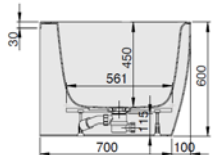

iSENSI

1800 x 800

Eckwanne

Baignoire d'angle

Hoekbad

Linke Ausführung

Version gauche

Linkse uitvoering

MODELL Modèle Mode	ART. NR. N° D'article Artikelnummer	LÄNGE/BREITE Longueur Et Largeur Lengte En Breedte	HÖHE/TIEFE Hauteur/profondeur Hoogte/diepte	INST. HÖHE Hauteur de montage Installatiehoogte	NUTZINHALT Contenu utile Nuttige inhoud
		(mm)	(mm)	(mm)	
B	3834*	1800 x 800	450	600	201 l
B	3864**	1800 x 800	450	600	182 l
B	3889***	1800 x 800	450	600	182 l