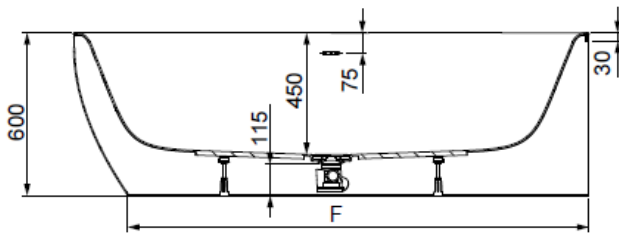

Montagehilfe:

	A	B	C	D	E	F	G	H	I
iSensi 1600 x 750	1600	750	800	375	355	1400	1375	625	650
iSensi 1700 x 750	1700	750	850	375	355	1500	1475	625	650
iSensi 1800 x 800	1800	800	900	400	380	1600	1575	675	700
iSensi 1900 x 900	1900	900	950	450	430	1700	1675	775	800

SONDERZUBEHÖR BADEWANNEN

NACKENKISSEN

Coussin appui-nuque
Nekkkussen
Neckrests

ART. NR.
N° D'article
Artikelnummer
Article no.

Selbstklebendes Gel-Nackenkissen passend für nahezu alle Hoesch Bade- und Whirlwannen.
Farbe: Schwarz. Material: Gel.

/ Appui-tête en gel adhésif Coussin appui-nuque assorti à presque toutes les baignoires et baignoires balnéo HOESCH
Couleur: noir. Matériau: Gel.
/ Zelfklevend gel nekussen passend voor bijna alle HOESCH baden en whirlbaden.
Kleur: zwart. Materiaal: Gel.
/ Self-adhesive gel neckrest suitable for almost every HOESCH bath and whirltub.
Colour: Black. Material: Gel

69694

Nackenkissen aus wasserbeständigem Teakholz mit PU Auflage für den geraden Wannenrand.

/ Coussin appui-nuque produit de bois teck résistant à l'eau, recouvert de mousse de polyuréthane pour les baigns à bords droits
/ Nekussen van waterbestendig teakhout met PU bekleding voor de rechte badrand.
/ Neckrest made of water-resistant teak wood with a PU pad.

89216

Lichtsysteme

Eclairage
Verlichtingssystemen
Lighting system

ART. NR.
N° D'article
Artikelnummer
Article no.

Nur für Badewannen ohne Whirl-/Airsysteem erhältlich

LED Unterwasserscheinwerfer, verchromt mit Bedienknopf für Wannenrand inkl. Ansteuerungselektronik mit automatischem Farblichtwechsler Farben: Weiß, Rot, Orange, Gelb, Grün, Blau, Indigo, Violett (werkseitig eingebaut)

2 LED Scheinwerfer
4 LED Scheinwerfer

Disponible seulement pour les baignoires sans équipement balnéo Whirl/Air Projecteur immergé LED, chromé avec touche de commande pour le rebord de la baignoire Système de commande automatique avec inverseur de couleur inclus Couleurs : blanc, rouge, orange, jaune, vert, bleu, indigo, violet (monte al'usine)

Projecteur 2 LED
Projecteur 4 LED

Alleen verkrijgbaar voor baden zonder whirl-/airsysteem

Verchromde led-onderwaterschijnwerper met bedieningsknop in de badrand Incl. aansturelektronica met automatische kleurenwisselaar Kleuren: wit, rood, oranje, geel, groen, blauw, indigo, paars (in de fabriek ingebouwd)

2 ledschijnwerpers
4 ledschijnwerpers

Available for bathtubs without whirl / air system only

LED underwater spotlights, chromeplated with an operating button for bathtub rim Including control with integrated colour light changer. Colours: white, red, orange, yellow, green, blue, indigo, violet (factoryinstalled)

2 LED spotlights
4 LED spotlights

690913
690914

#

#