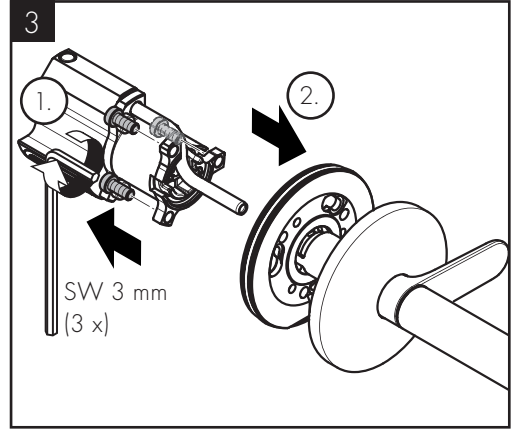

AXOR One
13609000 / 13609007

INSTALLATION

AXOR One
13609000 / 13609007

98395000
(72x2)

3x M5x45

SW 3 mm
(3 x)

AXOR

AXOR / Hansgrohe SE
Austraße 5-9
77761 Schiltach
Deutschland