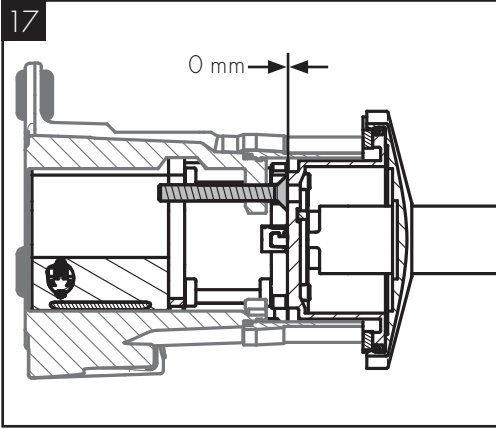

AXOR One
13609000 / 13609007

INSTALLATION

AXOR One
13609000 / 13609007

98395000
(72x2)

3x M5x45

SW 3 mm
(3 x)

AXOR

AXOR / Hansgrohe SE
Austraße 5-9
77761 Schiltach
Deutschland