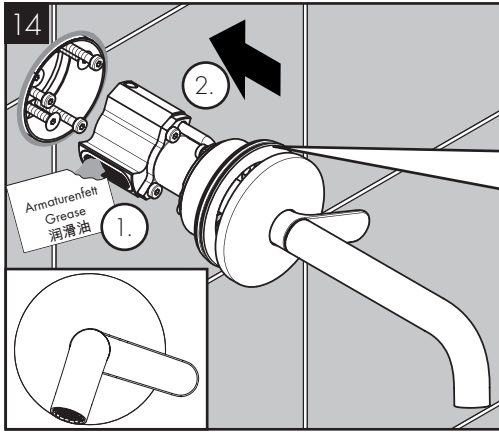

AXOR One
13609000 / 13609007

INSTALLATION

AXOR One
13609000 / 13609007

98395000
(72x2)

3x M5x45

SW 3 mm
(3 x)

AXOR

AXOR / Hansgrohe SE
Austraße 5-9
77761 Schiltach
Deutschland