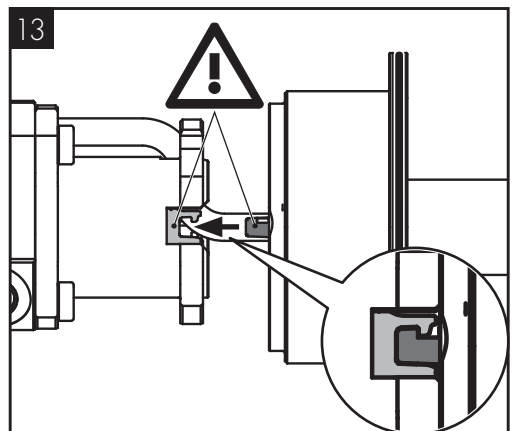

AXOR One
13609000 / 13609007

INSTALLATION

AXOR One
13609000 / 13609007

98395000
(72x2)

3x M5x45

SW 3 mm
(3 x)

AXOR

AXOR / Hansgrohe SE
Austraße 5-9
77761 Schiltach
Deutschland