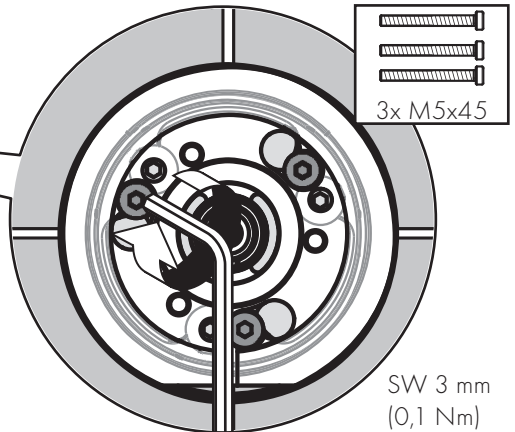

AXOR One
13609000 / 13609007

INSTALLATION

AXOR One
13609000 / 13609007

98395000
(72x2)

3x M5x45

SW 3 mm
(3 x)

AXOR

AXOR / Hansgrohe SE
Austraße 5-9
77761 Schiltach
Deutschland