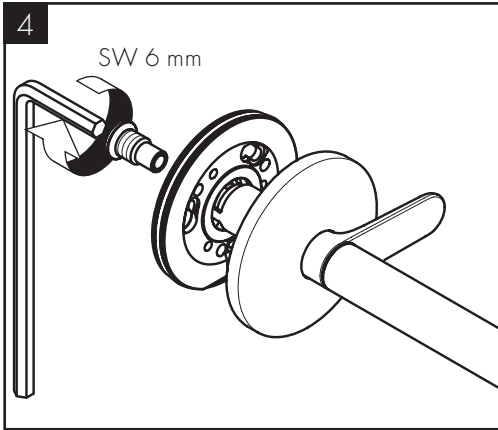

AXOR One
13609000 / 13609007

INSTALLATION

AXOR One
13609000 / 13609007

98395000
(72x2)

3x M5x45

SW 3 mm
(3 x)

AXOR

AXOR / Hansgrohe SE
Austraße 5-9
77761 Schiltach
Deutschland