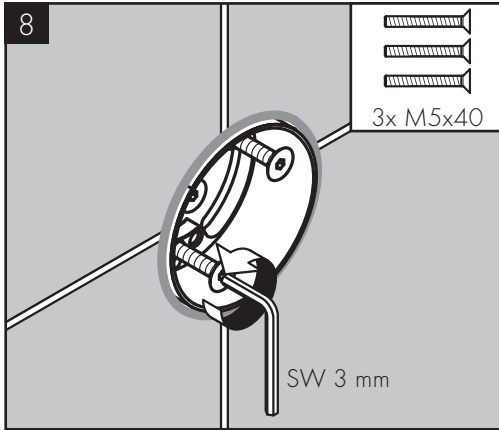

AXOR One
13609000 / 13609007

INSTALLATION

AXOR One
13609000 / 13609007

98395000
(72x2)

3x M5x45

SW 3 mm
(3 x)

AXOR

AXOR / Hansgrohe SE
Austraße 5-9
77761 Schiltach
Deutschland