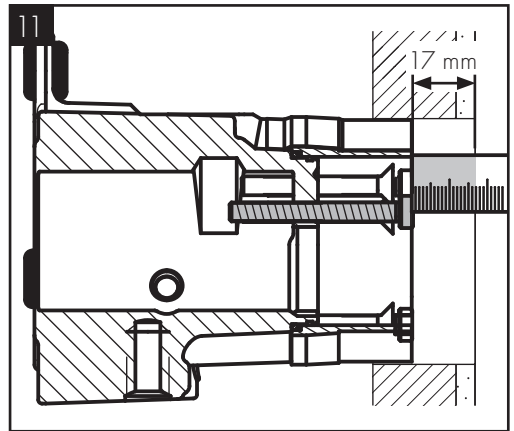

AXOR One
13609000 / 13609007

INSTALLATION

AXOR One
13609000 / 13609007

98395000
(72x2)

3x M5x45

SW 3 mm
(3 x)

AXOR

AXOR / Hansgrohe SE
Austraße 5-9
77761 Schiltach
Deutschland