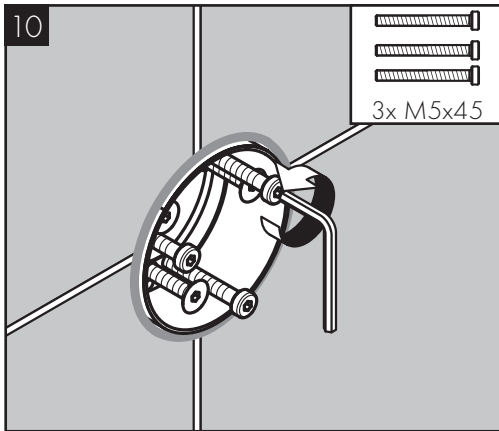

AXOR One
13609000 / 13609007

INSTALLATION

AXOR One
13609000 / 13609007

98395000
(72x2)

3x M5x45

SW 3 mm
(3 x)

AXOR

AXOR / Hansgrohe SE
Austraße 5-9
77761 Schiltach
Deutschland