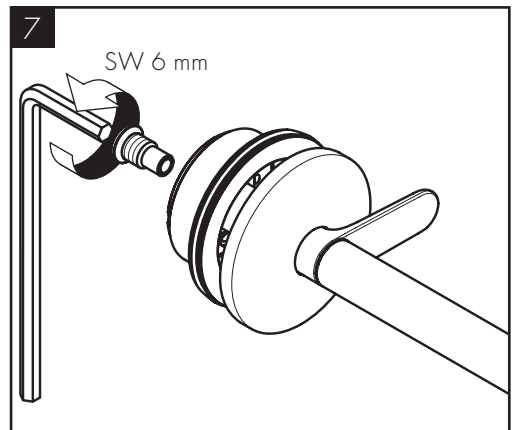

AXOR One
13609000 / 13609007

INSTALLATION

AXOR One
13609000 / 13609007

98395000
(72x2)

3x M5x45

SW 3 mm
(3 x)

AXOR

AXOR / Hansgrohe SE
Austraße 5-9
77761 Schiltach
Deutschland