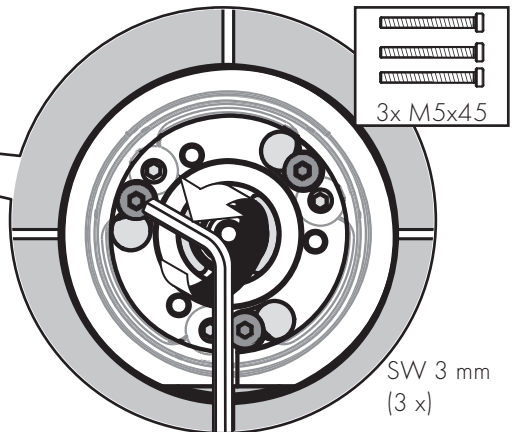

AXOR One
13609000 / 13609007

INSTALLATION

AXOR One
13609000 / 13609007

98395000
(72x2)

3x M5x45

SW 3 mm
(3 x)

AXOR

AXOR / Hansgrohe SE
Austraße 5-9
77761 Schiltach
Deutschland