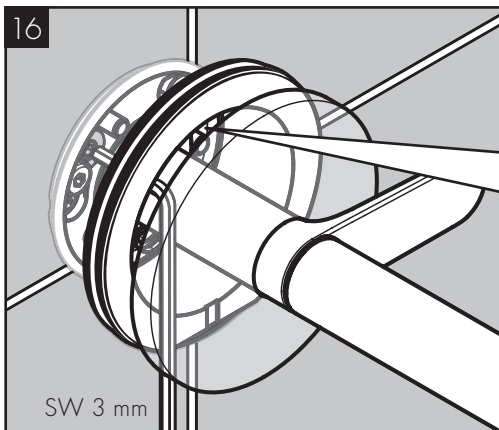

AXOR One
13609000 / 13609007

INSTALLATION

AXOR One
13609000 / 13609007

98395000
(72x2)

3x M5x45

SW 3 mm
(3 x)

AXOR

AXOR / Hansgrohe SE
Austraße 5-9
77761 Schiltach
Deutschland