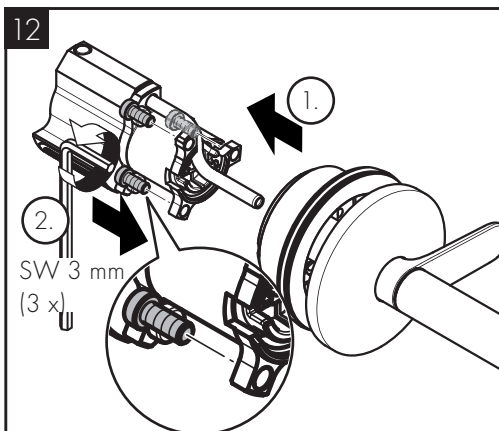

AXOR One
13609000 / 13609007

INSTALLATION

AXOR One
13609000 / 13609007

98395000
(72x2)

3x M5x45

SW 3 mm
(3 x)

AXOR

AXOR / Hansgrohe SE
Austraße 5-9
77761 Schiltach
Deutschland