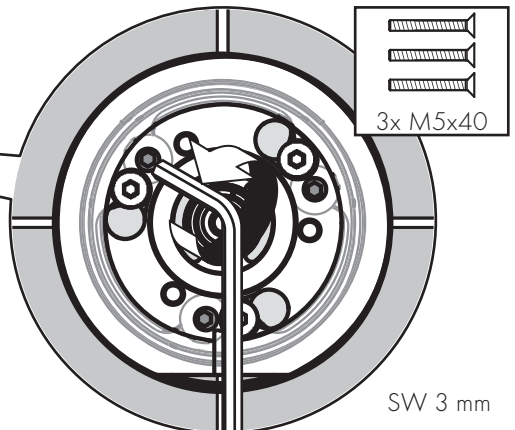

AXOR One
13609000 / 13609007

INSTALLATION

AXOR One
13609000 / 13609007

98395000
(72x2)

3x M5x45

SW 3 mm
(3 x)

AXOR

AXOR / Hansgrohe SE
Austraße 5-9
77761 Schiltach
Deutschland