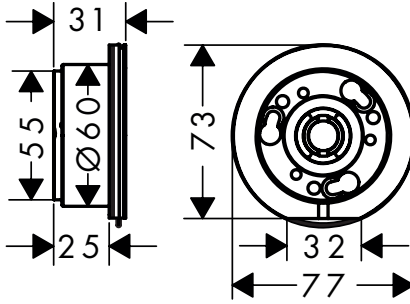

AXOR

DE / Montageanleitung
FR / Instructions de montage
EN / Assembly instructions
IT / Istruzioni per Installazione
ES / Instrucciones de montaje
NL / Handleiding
DK / Monteringsvejledning
PT / Manual de Instalação
PL / Instrukcja montażu
CS / Montážní návod
SK / Montážny návod
ZH / 组装说明
RU / Инструкция по монтажу
FI / Asennusohje
SV / Monteringsanvisning
LT / Montavimo instrukcijos
HR / Uputstva za instalaciju
TR / Montaj kılavuzu
RO / Instrucțiuni de montare
EL / Οδηγία συναρμολόγησης
SL / Navodila za montažo
ET / Paigaldusjuhend
LV / Montāžas instrukcija
SR / Uputstvo za montažu
NO / Montasjeveiledning
BG / Ръководство за монтаж
SQ / Udhëzime rreth montimit
AR / تعليمات التجميع
HU / Szerelési útmutató
JP / 施工説明書

AXOR One
13609000 / 13609007

INSTALLATION

AXOR One
13609000 / 13609007

98395000
(72x2)

3x M5x45

SW 3 mm
(3 x)

AXOR

AXOR / Hansgrohe SE
Austraße 5-9
77761 Schiltach
Deutschland