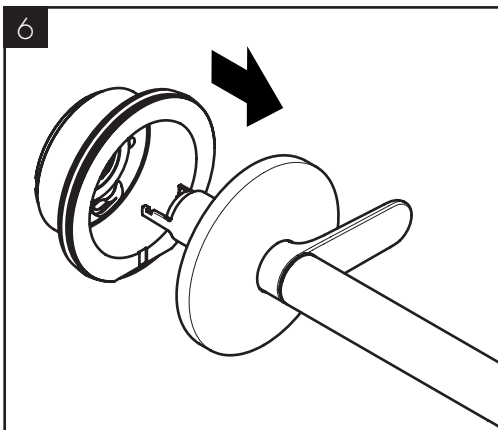

AXOR One
13609000 / 13609007

INSTALLATION

AXOR One
13609000 / 13609007

98395000
(72x2)

3x M5x45

SW 3 mm
(3 x)

AXOR

AXOR / Hansgrohe SE
Austraße 5-9
77761 Schiltach
Deutschland