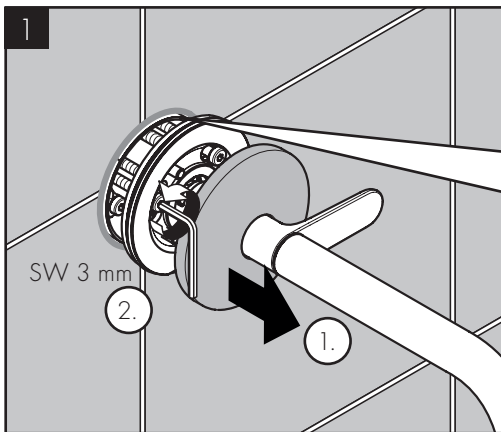

AXOR One
13609000 / 13609007

INSTALLATION

AXOR One
13609000 / 13609007

98395000
(72x2)

3x M5x45

SW 3 mm
(3 x)

AXOR

AXOR / Hansgrohe SE
Austraße 5-9
77761 Schiltach
Deutschland