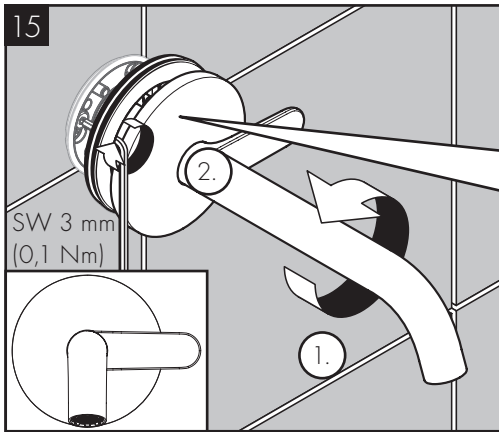

AXOR One
13609000 / 13609007

INSTALLATION

AXOR One
13609000 / 13609007

98395000
(72x2)

3x M5x45

SW 3 mm
(3 x)

AXOR

AXOR / Hansgrohe SE
Austraße 5-9
77761 Schiltach
Deutschland