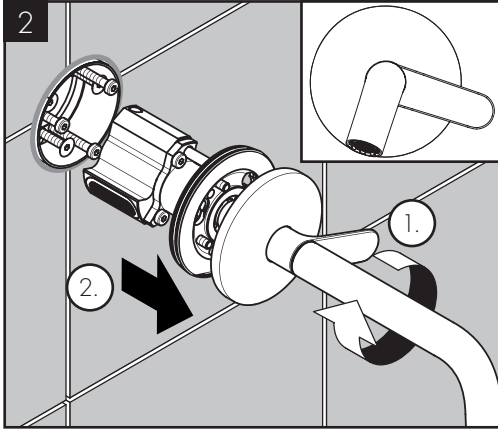

AXOR One
13609000 / 13609007

INSTALLATION

AXOR One
13609000 / 13609007

98395000
(72x2)

3x M5x45

SW 3 mm
(3 x)

AXOR

AXOR / Hansgrohe SE
Austraße 5-9
77761 Schiltach
Deutschland