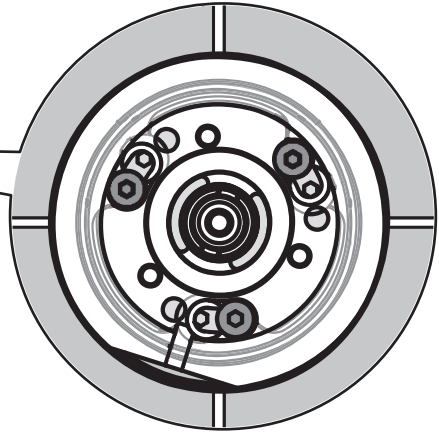

AXOR One
13609000 / 13609007

INSTALLATION

AXOR One
13609000 / 13609007

98395000
(72x2)

3x M5x45

SW 3 mm
(3 x)

AXOR

AXOR / Hansgrohe SE
Austraße 5-9
77761 Schiltach
Deutschland