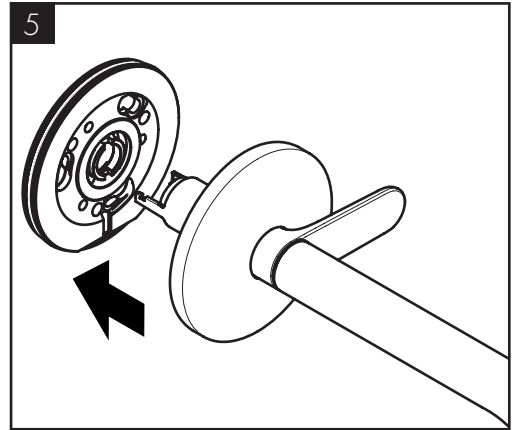

AXOR One
13609000 / 13609007

INSTALLATION

AXOR One
13609000 / 13609007

98395000
(72x2)

3x M5x45

SW 3 mm
(3 x)

AXOR

AXOR / Hansgrohe SE
Austraße 5-9
77761 Schiltach
Deutschland