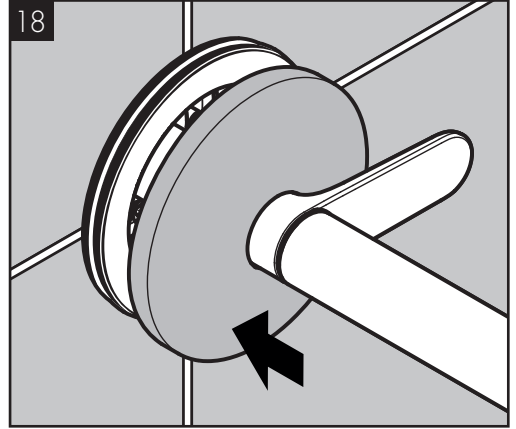

AXOR One
13609000 / 13609007

INSTALLATION

AXOR One
13609000 / 13609007

98395000
(72x2)

3x M5x45

SW 3 mm
(3 x)

AXOR

AXOR / Hansgrohe SE
Austraße 5-9
77761 Schiltach
Deutschland