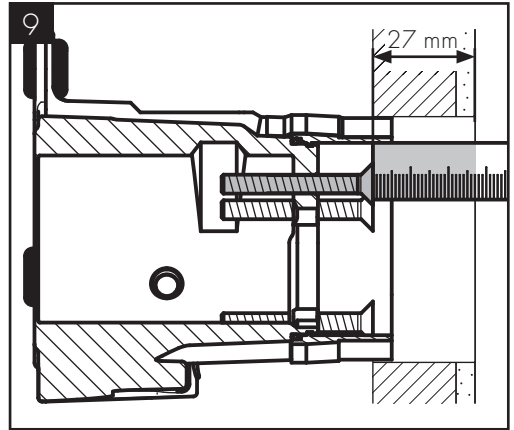

AXOR One
13609000 / 13609007

INSTALLATION

AXOR One
13609000 / 13609007

98395000
(72x2)

3x M5x45

SW 3 mm
(3 x)

AXOR

AXOR / Hansgrohe SE
Austraße 5-9
77761 Schiltach
Deutschland