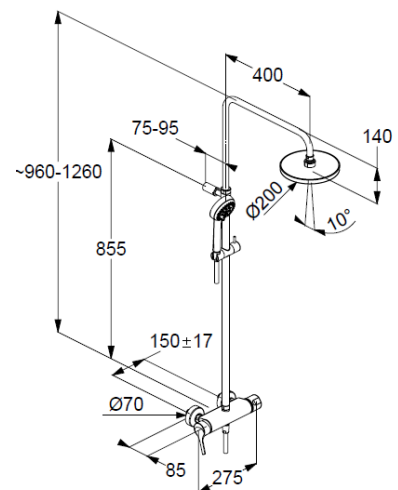

Einhebelmischer
Umstellung als Keramik Drehventil
geschlossener Hebel, Metall
seitliche Betätigung
eigensicher gegen Rückfließen
Keramik-Kartusche mit Heißwasserbegrenzung
mit horizontal und vertikal verstellbarem Rohr
höhenverstellbare Handbrausehalterung
mit Befestigungsmaterial

Handbrause 3 S
mit drei Strahlarten
Volumen/ booster/ smooth
mit Kalkschnellreinigung
Anschlussgewinde G $\frac{1}{2}$
Siebdichtung

Brauseschlauch
kunststoffummantelt
mit Metalleffekt
mit konischen Muttern
verdrehicher
G $\frac{1}{2}$ x G $\frac{1}{2}$ x 1600mm

Kopfbrause
mit einer Strahlart
mit Kalkschnellreinigung
Anschlussgewinde G $\frac{1}{2}$
mit Kugelgelenk
Ø 200mm
Siebdichtung

Produktabbildung/ Product picture

Maßzeichnung/ Dimensional drawing

Durchfluss/ Flow rate