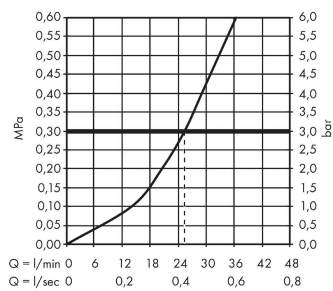

AXOR Montreux
Thermostat Unterputz mit Hebelgriff und Absperrventil
Oberfläche: **Chrom** Artikelnummer: **16801000**

Durchflussdiagramm