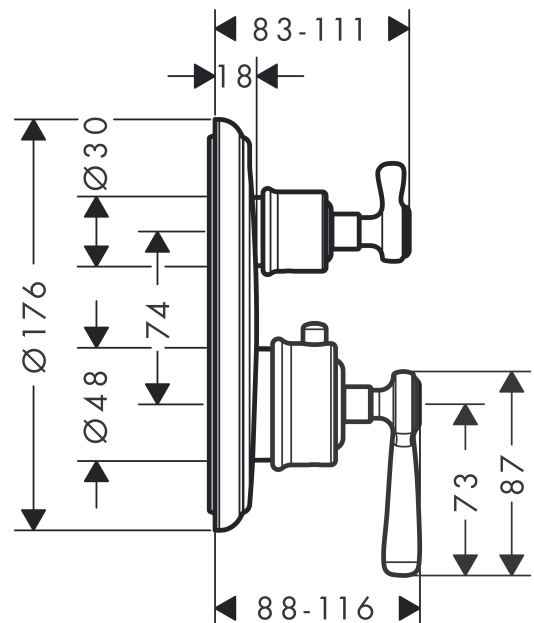

**AXOR Montreux**  
**Thermostat Unterputz mit Hebelgriff und Absperrventil**  
 Oberfläche: **Chrom** Artikelnummer: **16801000**

**Merkmale**

- 1 Verbraucher
- Thermostatkartusche, Keramikventil 90°
- maximale Durchflussmenge bei 3 bar: 25 l/min
- min. Betriebsdruck: 1 bar
- max. Betriebsdruck: 10 bar
- Sicherheitssperre bei 40 °C
- Temperaturbegrenzung einstellbar
- Rückflussverhinderer
- Schalldämpfer
- Anschlussart: Grundkörper
- Geräuschgruppe: I
- Durchflussklasse: D
- PA-IX 9711/ID

**Technologie**

**Produktabbildung**

**Maßzeichnung**

**AXOR Montreux**  
**Thermostat Unterputz mit Hebelgriff und Absperrventil**  
Oberfläche: **Chrom** Artikelnummer: **16801000**

## Durchflussdiagramm

**AXOR Montreux**  
**Thermostat Unterputz mit Hebelgriff und Absperrventil**  
 Oberfläche: Chrom Artikelnummer: 16801000

## Explosionszeichnung

Baujahr: >10/16

**AXOR Montreux**  
**Thermostat Unterputz mit Hebelgriff und Absperrventil**  
 Oberfläche: **Chrom** Artikelnummer: **16801000**