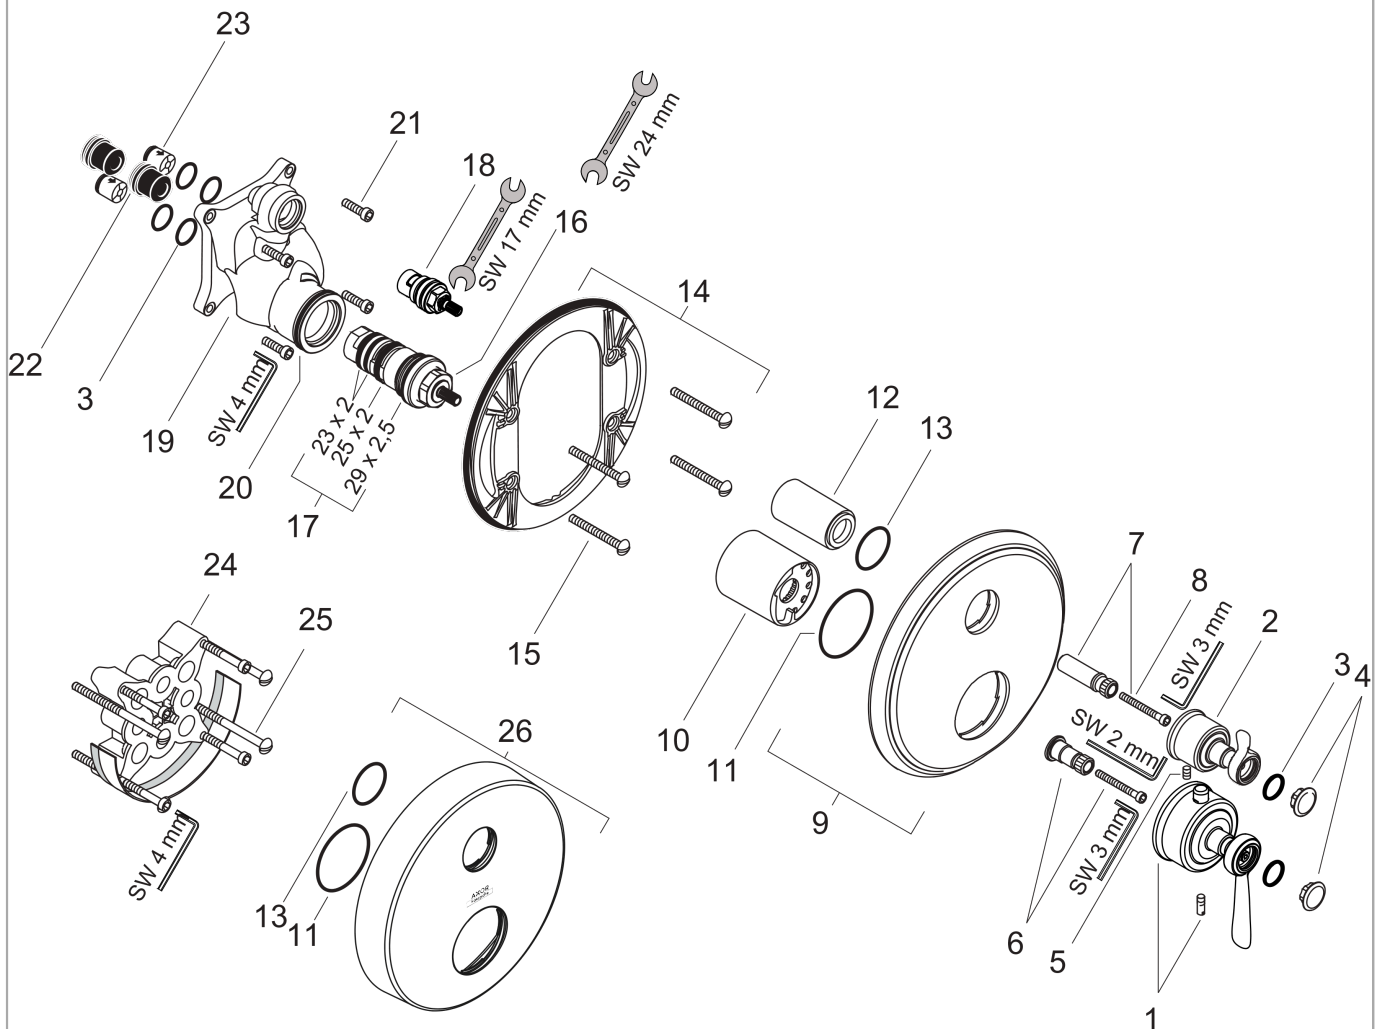

**AXOR Montreux**  
**Thermostat Unterputz mit Hebelgriff und Absperrventil**  
 Oberfläche: **Chrom** Artikelnummer: **16801000**

**Merkmale**

- 1 Verbraucher
- Thermostatkartusche, Keramikventil 90°
- maximale Durchflussmenge bei 3 bar: 25 l/min
- min. Betriebsdruck: 1 bar
- max. Betriebsdruck: 10 bar
- Sicherheitssperre bei 40 °C
- Temperaturbegrenzung einstellbar
- Rückflussverhinderer
- Schalldämpfer
- Anschlussart: Grundkörper
- Geräuschgruppe: I
- Durchflussklasse: D
- PA-IX 9711/ID

## Durchflussdiagramm

**AXOR Montreux**  
**Thermostat Unterputz mit Hebelgriff und Absperrventil**  
 Oberfläche: Chrom Artikelnummer: 16801000

## Explosionszeichnung

Baujahr: >10/16

**AXOR Montreux**  
**Thermostat Unterputz mit Hebelgriff und Absperrventil**  
 Oberfläche: **Chrom** Artikelnummer: **16801000**

## Ersatzteilliste

Baujahr: >10/16

Pos.		Artikelnummer	PG	VE
1	Thermostatgriff	16694000	17	1
2	Griff	98637000	15	1
3	O-Ring 16x2	98133000	1	1
4	Griffstopfen-Set, kalt / warm / neutral	97987000	11	1
5	Madenschraube M4x8	97669000	1	1
6	Griffadapter	96435000	6	1
7	Griffadapter	96451000	5	1
8	Zylinderschraube M4x35	92160000	1	1
9	Rosette	98668000	15	1
10	Hülse	96439000	9	1
11	O-Ring 48x3	95508000	1	1
12	Hülse	96446000	8	1
13	O-Ring 29x3	98371000	2	1
14	Trägerrosette	96447000	10	1
15	Trägerschraubenset	96454000	3	1
16	Temperatur Regeleinheit	94282000	15	1
17	Dichtungsset	95037000	10	1
18	Absperrereinheit rechts schließend	94009000	9	1
19	Funktionsblock kpl.	92760000	18	1
20	O-Ring 39x2	98158000	1	1
21	Schraubenset	96525000	3	1
22	Schalldämpfer	94073000	7	1
23	Rückflußverhinderer-Set DW 15	94074000	5	1
24	Verlängerung 25 mm	13595000	98	1
25	Trägerschraubenset	97747000	1	1
26	Verlängerung 22 mm (Ø 170 mm)	13596000	98	1
a	Grundset	01800180	98	1
b	Adapter für vertauschte Anschlüsse	93181000	18	1