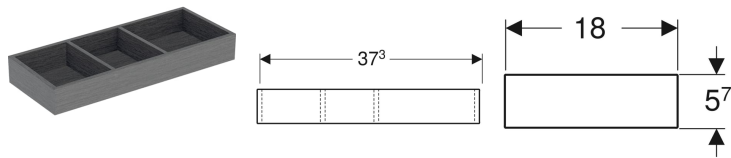

Geberit VariForm Schubladeneinsatz H-Unterteilung, für obere Schublade

Beispielbild

Eigenschaften

- FSC™ C134279 zertifiziert

Technische Daten

Werkstoff | Hochverdichtete Dreischicht-Holzspanplatte

Art.-Nr.	Farbe / Oberfläche	B	H	T	VE1
501.156.00.1	dunkelgrau / melaminbeschichtet	18 cm	5.7 cm	37.3 cm	1 St.