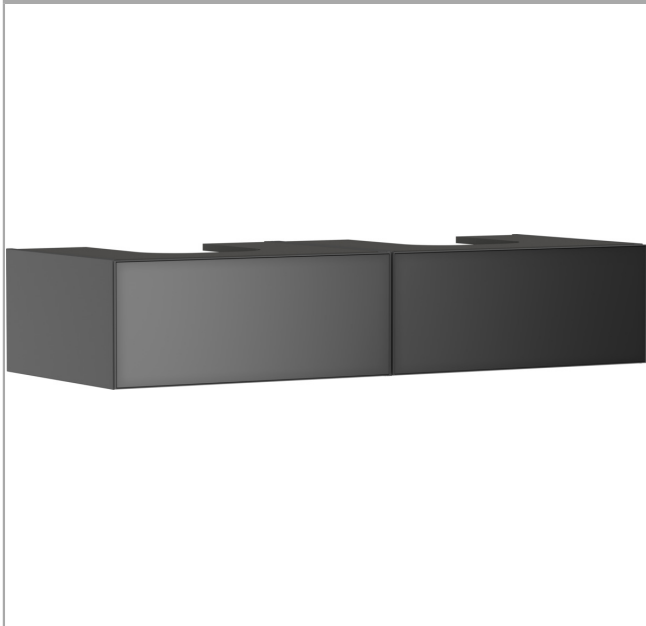

#### Zertifikate / Nachhaltigkeit

**Xevolos E**

**Waschtischunterschrank Schiefergrau Matt 1370/550 mit 2 Schubkästen für Konsole mit 2 Ausschnitten**

Oberfläche Korpus: **Schiefergrau Matt** Artikelnummer: **54318770**

Oberfläche Front: **Schiefergrau Metallic**

**Produktabbildung**

**Maßzeichnung**